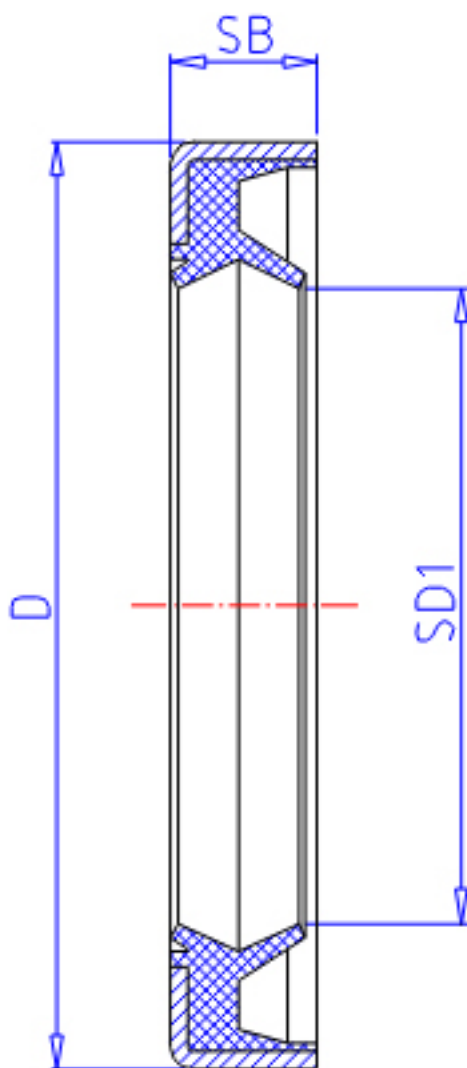

IKO DS 22284参数

轴径	STDRT	22	mm	轴径
型号	ORDER	DS 22284		型号
主要尺寸	SD1	22	mm	-
	D	28	mm	外径
	SB	4	mm	-

IKO DS 22284图片

参考资料:<http://www.sozhou.com/p/0ca61ba2.html>