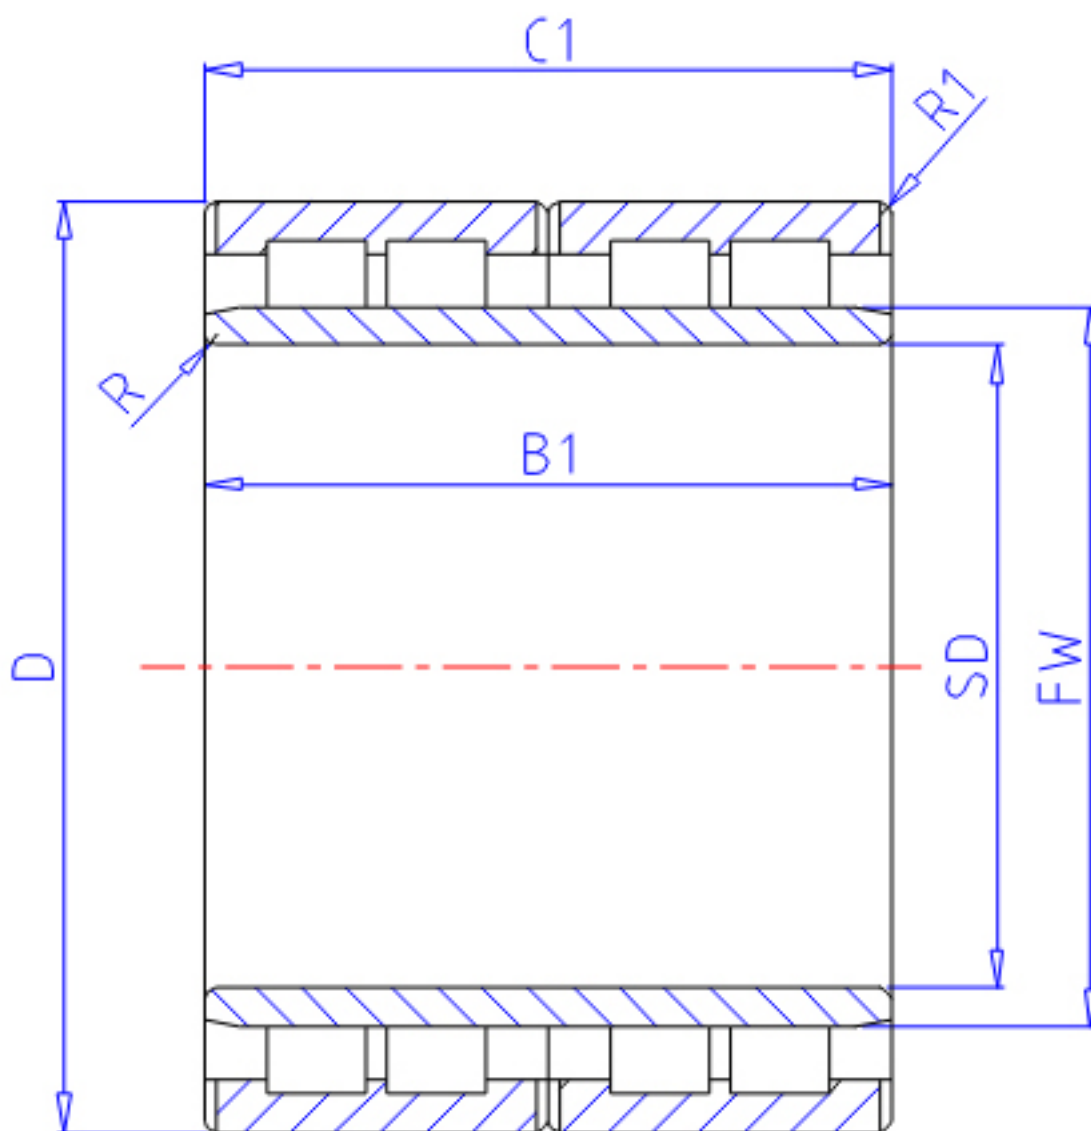

## NTN 4R4206参数

主要尺寸	SD	210	mm	-
	D	290	mm	外径
	B1	192	mm	宽度
	C1	192	mm	-
	R	2.5	mm	(最小)
	R2	2.5	mm	(最小)
	R1	2.5	mm	(最小)
型号	ORDER	4R4206		型号
基本额定载荷	CR	1230000	N	动载荷
	COR	3350000	N	静载荷
	CRF	126 000	kgf	动载荷
	CORF	340 000	kgf	静载荷
尺寸	FW	236	mm	-
重量	MASS	39500	g	重量

## NTN 4R4206图片

参考资料:<http://www.sozhou.com/p/0cac167d.html>