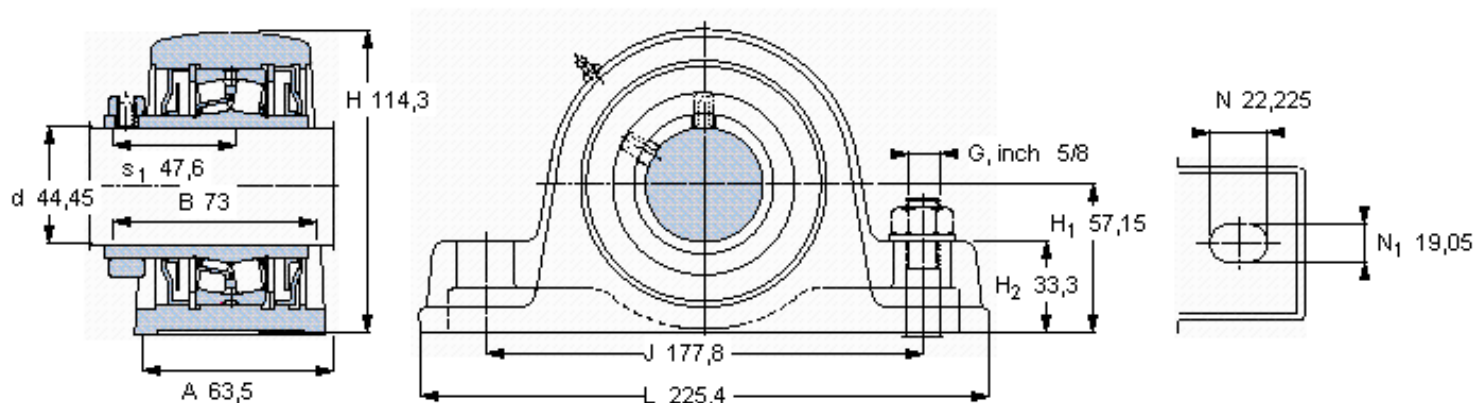

SKF SYE 1. 3/4-18参数

主要尺寸	d	44.45	mm	-
	A	63.5	mm	-
	H	114.3	mm	-
	H ₁	57.15	mm	-
	L	225.4	mm	-
基本额定载荷	C	77000	N	动载荷
	C ₀	88100	N	静载荷
极限转速	极限转速	5300	r/min	-
重量	重量	4220	g	-
型号	型号	SYE 1. 3/4-18	-	-
基本轴承型号	基本轴承型号	22209	-	-

SKF SYE 1. 3/4-18图片

重新润滑脂量 [克]
允许轴向位移 [mm]
(从中间位置)

10
0,

参考资料: <http://www.sozhou.com/p/0ce9fcbe.html>

重新润滑脂量 [克]
 允许轴向位移 [mm]
 (从中间位置)

10
 0,