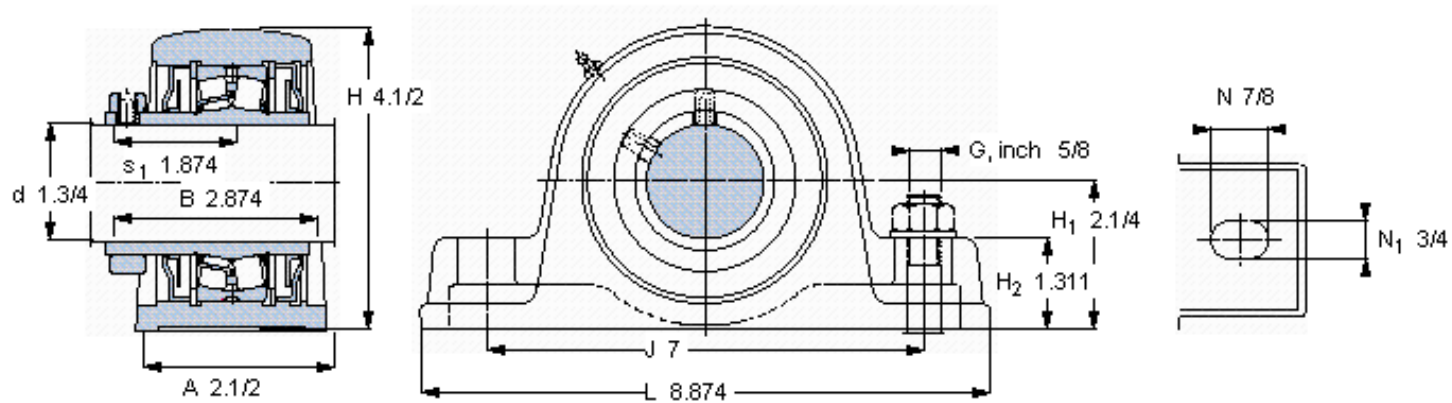

SKF SYE 1. 3/4-18参数

主要尺寸	d	44.45	mm	-
	A	63.5	mm	-
	H	114.3	mm	-
	H ₁	57.15	mm	-
	L	225.4	mm	-
基本额定载荷	C	77000	N	动载荷
	C ₀	88100	N	静载荷
极限转速	极限转速	5300	r/min	-
重量	重量	4220	g	-
型号	型号	SYE 1. 3/4-18	-	-
基本轴承型号	基本轴承型号	22209	-	-

SKF SYE 1. 3/4-18图片

重新润滑脂量 [克]
允许轴向位移 [mm]
(从中间位置)

10
0,

参考资料: <http://www.sozhou.com/p/0ce9fcbe.html>

重新润滑脂量 [克]
 允许轴向位移 [mm]
 (从中间位置)

10
 0,