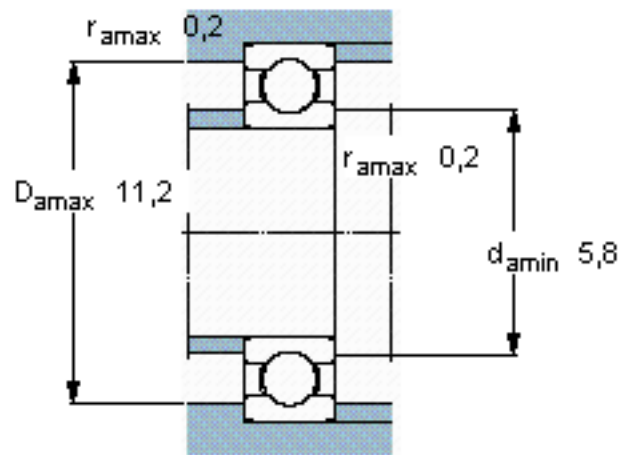

SKF W 624参数

主要尺寸	d	4	mm	-
	D	13	mm	-
	B	5	mm	-
基本额定载荷	C	793	N	动载荷
	C_0	280	N	静载荷
疲劳载荷极限	P_u	12	N	-
额定转速	参考转速	110000	r/min	-
	极限转速	67000	r/min	-
重量	重量	3	g	-
型号	型号	W 624	-	-

SKF W 624图片

计算系数

k_r 0,025

f_0 7,7

参考资料:<http://www.sozhou.com/p/0ceaad4a.html>