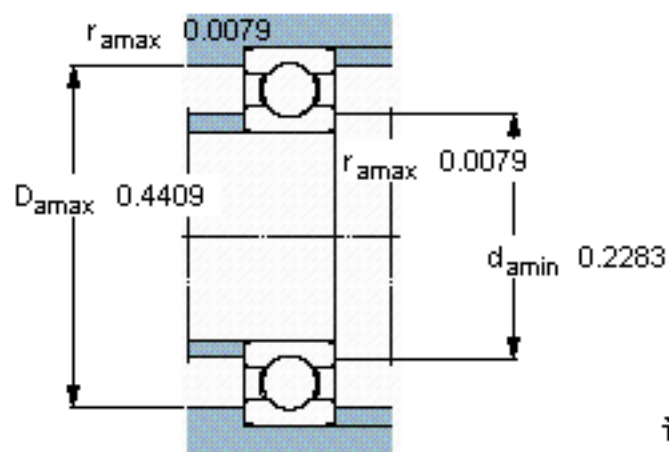

计算系数

k_r 0,025

f_0 7,7