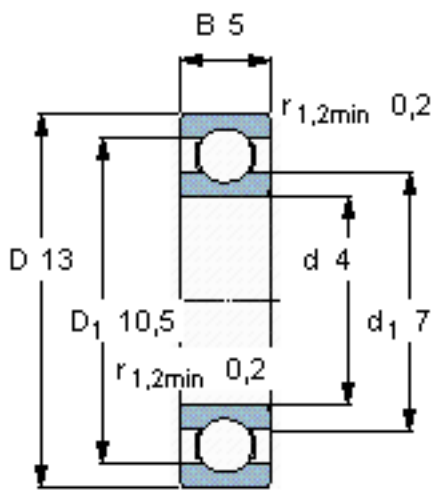

### SKF W 624参数

主要尺寸	d	4	mm	-
	D	13	mm	-
	B	5	mm	-
基本额定载荷	C	793	N	动载荷
	$C_0$	280	N	静载荷
疲劳载荷极限	$P_u$	12	N	-
额定转速	参考转速	110000	r/min	-
	极限转速	67000	r/min	-
重量	重量	3	g	-
型号	型号	W 624	-	-

### SKF W 624图片

计算系数

$k_r$  0,025

$f_0$  7,7

参考资料:<http://www.sozhou.com/p/0ceaad4a.html>

计算系数

$k_r$  0,025

$f_0$  7,7