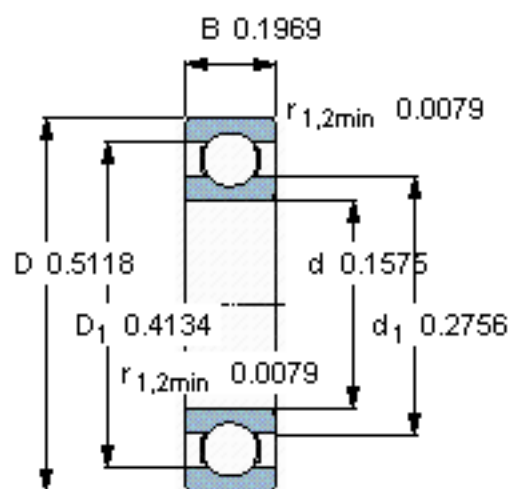

### SKF W 624参数

主要尺寸	d	4	mm	-
	D	13	mm	-
	B	5	mm	-
基本额定载荷	C	793	N	动载荷
	$C_0$	280	N	静载荷
疲劳载荷极限	$P_u$	12	N	-
额定转速	参考转速	110000	r/min	-
	极限转速	67000	r/min	-
重量	重量	3	g	-
型号	型号	W 624	-	-

### SKF W 624图片

计算系数

$k_r$  0,025

$f_0$  7,7

参考资料:<http://www.sozhou.com/p/0ceaad4a.html>

计算系数

$k_r$  0,025

$f_0$  7,7