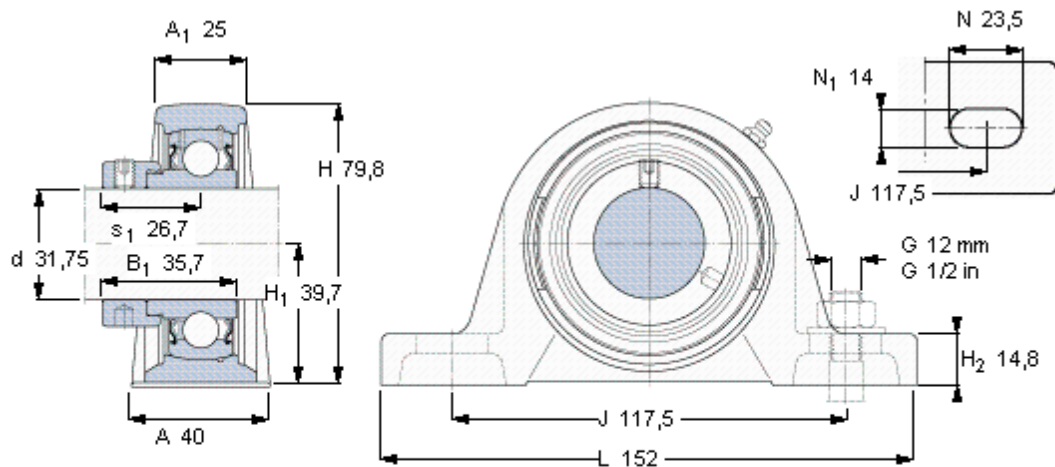

SKF SYH 1.1/4 AFM参数

主要尺寸	d	31.75	mm	-
	A	40	mm	-
	H	79.8	mm	-
	H ₁	39.7	mm	-
	L	152	mm	-
基本额定载荷	C	19500	N	动载荷
	C ₀	11200	N	静载荷
极限转速	带h6轴公差	6300	r/min	-
重量	重量	1100	g	-
型号	轴承单元	SYH 1.1/4 AFM	-	-
	轴承座	SYH 506 U	-	-
	轴承	YET 206-104	-	-

SKF SYH 1.1/4 AFM图片

平头螺钉
适宜的止动环 [Nm]
六角键销尺寸 [mm]

5/16-24x5/16
6,5
3,96875

参考资料:<http://www.sozhou.com/p/0d791f51.html>

平头螺钉
 适宜的止动环 [Nm]
 六角键销尺寸 [mm]

5/16-24x5/16
 6,5
 3,96875