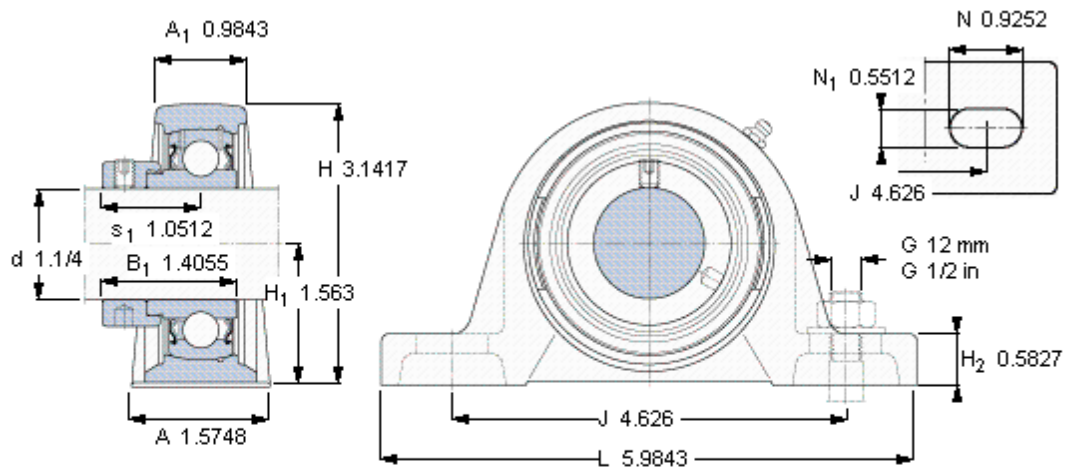

SKF SYH 1.1/4 AFM参数

主要尺寸	d	31.75	mm	-
	A	40	mm	-
	H	79.8	mm	-
	H ₁	39.7	mm	-
	L	152	mm	-
基本额定载荷	C	19500	N	动载荷
	C ₀	11200	N	静载荷
极限转速	带h6轴公差	6300	r/min	-
重量	重量	1100	g	-
型号	轴承单元	SYH 1.1/4 AFM	-	-
	轴承座	SYH 506 U	-	-
	轴承	YET 206-104	-	-

SKF SYH 1.1/4 AFM图片

平头螺钉
适宜的止动环 [Nm]
六角键销尺寸 [mm]

5/16-24x5/16
6,5
3,96875

参考资料:<http://www.sozhou.com/p/0d791f51.html>

平头螺钉
 适宜的止动环 [Nm]
 六角键销尺寸 [mm]

5/16-24x5/16
 6,5
 3,96875