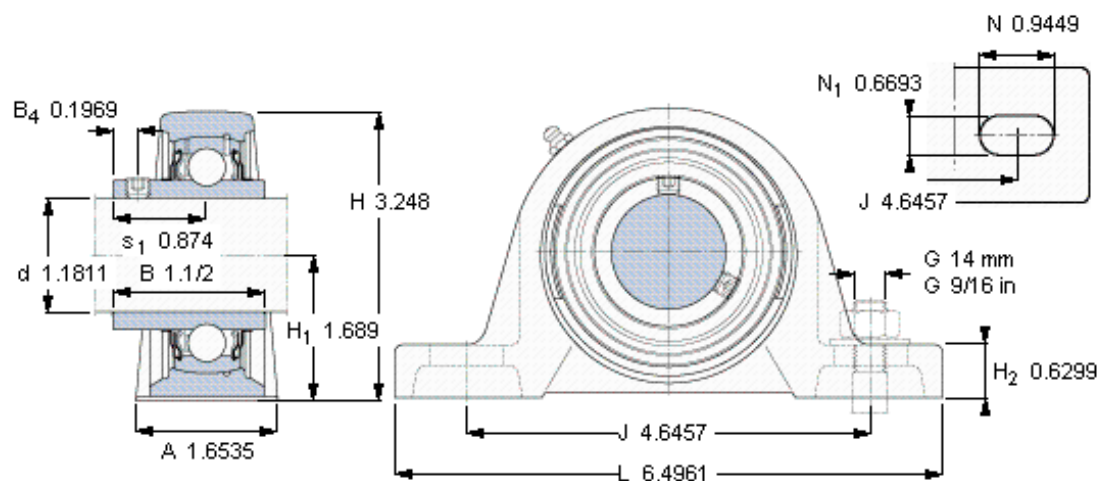

SKF SYJ 30 TF参数

主要尺寸	d	30	mm	-
	A	42	mm	-
	H	82.5	mm	-
	H ₁	42.9	mm	-
	L	165	mm	-
基本额定载荷	C	19500	N	动载荷
	C ₀	11200	N	静载荷
极限转速	带h6轴公差	6300	r/min	-
重量	重量	1050	g	-
型号	轴承单元	SYJ 30 TF	-	-
	轴承座	SYJ 506	-	-
	轴承	YAR 206-2F	-	-

SKF SYJ 30 TF图片

平头螺钉
适宜的止动环 [Nm]
六角键销尺寸 [mm]

M 6×0.7
4
3

参考资料: <http://www.sozhou.com/p/0d875b0a.html>

平头螺钉
 适宜的止动环 [Nm]
 六角键销尺寸 [mm]

M 6×0.7
 4
 3