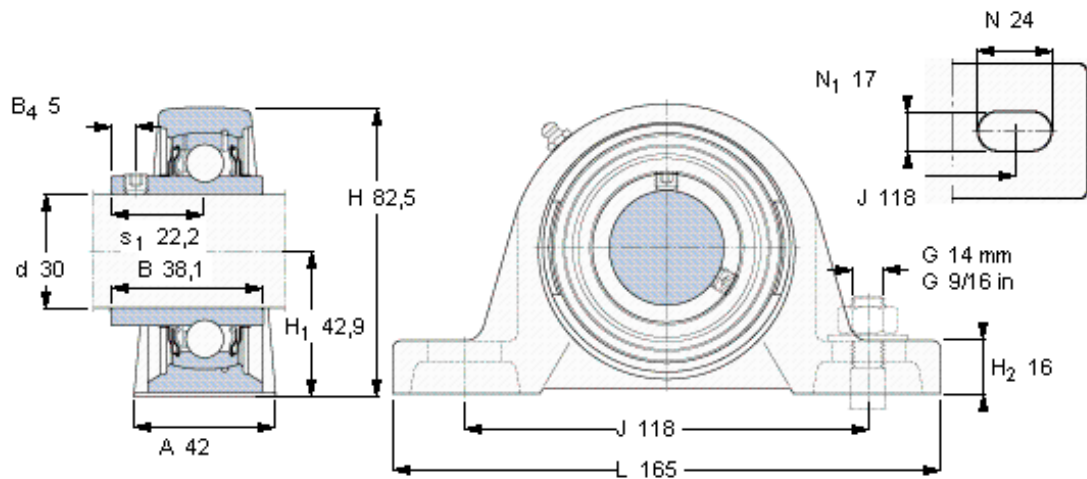

SKF SYJ 30 TF参数

主要尺寸	d	30	mm	-
	A	42	mm	-
	H	82.5	mm	-
	H ₁	42.9	mm	-
	L	165	mm	-
基本额定载荷	C	19500	N	动载荷
	C ₀	11200	N	静载荷
极限转速	带h6轴公差	6300	r/min	-
重量	重量	1050	g	-
型号	轴承单元	SYJ 30 TF	-	-
	轴承座	SYJ 506	-	-
	轴承	YAR 206-2F	-	-

SKF SYJ 30 TF图片

平头螺钉
适宜的止动环 [Nm]
六角键销尺寸 [mm]

M 6×0.7
4
3

参考资料: <http://www.sozhou.com/p/0d875b0a.html>

平头螺钉
 适宜的止动环 [Nm]
 六角键销尺寸 [mm]

M 6×0.7
 4
 3