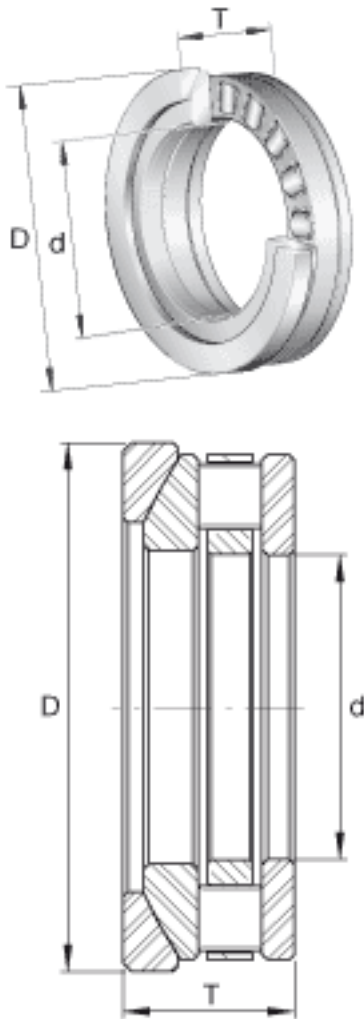

INA RTW623参数

极限转速	n_G	2500	r/min	极限转速
尺寸	d	69.85	mm	-
	D	118.237	mm	-
	T	33.338	mm	-
重量	m	1412	g	质量
基本额定载荷	C_a	194000	N	基本额定动载荷, 轴向
	C_{0a}	530000	N	基本额定静载荷, 轴向

INA RTW623图片

参考资料: <http://www.sozhou.com/p/0dda173e.html>