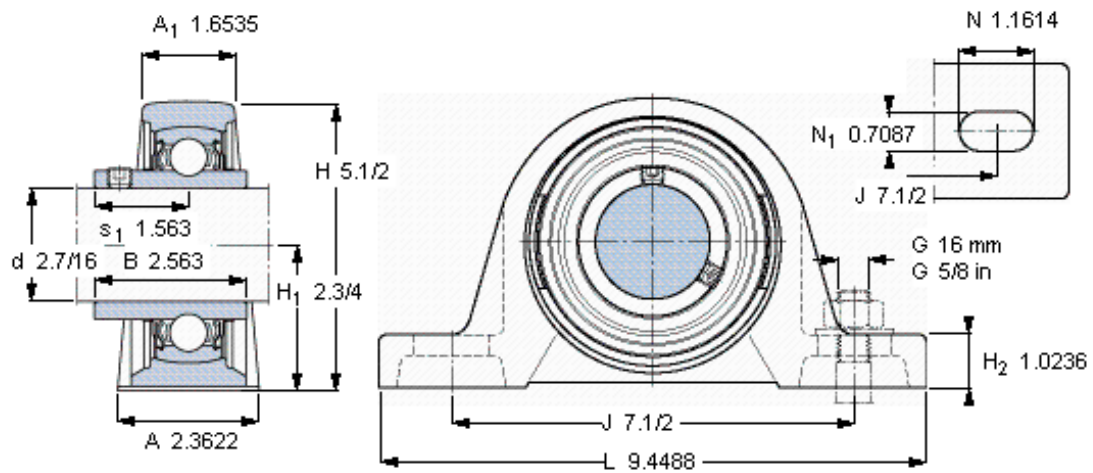

SKF SY 2.7/16 TF/VA201参数

主要尺寸	d	61.913	mm	-
	A	60	mm	-
	H	139.7	mm	-
	H ₁	69.85	mm	-
	L	240	mm	-
基本额定载荷	C ₀	36000	N	静载荷
重量	重量	4450	g	-
型号	轴承单元	SY 2.7/16 TF/VA201	-	-
	轴承座	SY 512 U/VA228	-	-
	轴承	YAR 212-207- 2FW/VA201	-	-

SKF SY 2.7/16 TF/VA201图片

平头螺钉
适宜的止动环 [Nm]
六角键销尺寸 [mm]

3/8-24x30
16,5
4,7625

参考资料: <http://www.sozhou.com/p/0e013e84.html>

平头螺钉

适宜的止动环 [Nm]

六角键销尺寸 [mm]

3/8-24x3/4