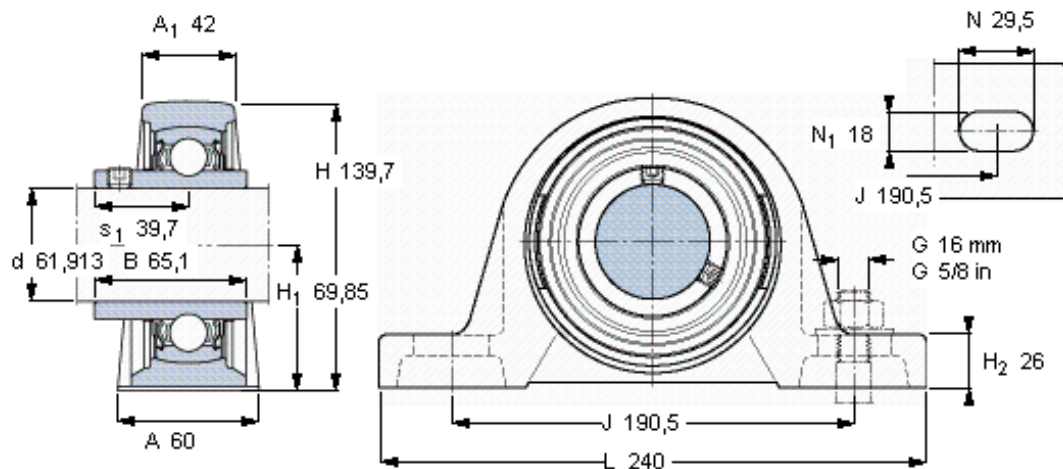

SKF SY 2.7/16 TF/VA201参数

主要尺寸	d	61.913	mm	-
	A	60	mm	-
	H	139.7	mm	-
	H ₁	69.85	mm	-
	L	240	mm	-
基本额定载荷	C ₀	36000	N	静载荷
重量	重量	4450	g	-
型号	轴承单元	SY 2.7/16 TF/VA201	-	-
	轴承座	SY 512 U/VA228	-	-
	轴承	YAR 212-207- 2FW/VA201	-	-

SKF SY 2.7/16 TF/VA201图片

平头螺钉
适宜的止动环 [Nm]
六角键销尺寸 [mm]

3/8-24x30
16,5
4,7625

参考资料: <http://www.sozhou.com/p/0e013e84.html>

平头螺钉

适宜的止动环 [Nm]

六角键销尺寸 [mm]

3/8-24x3/4