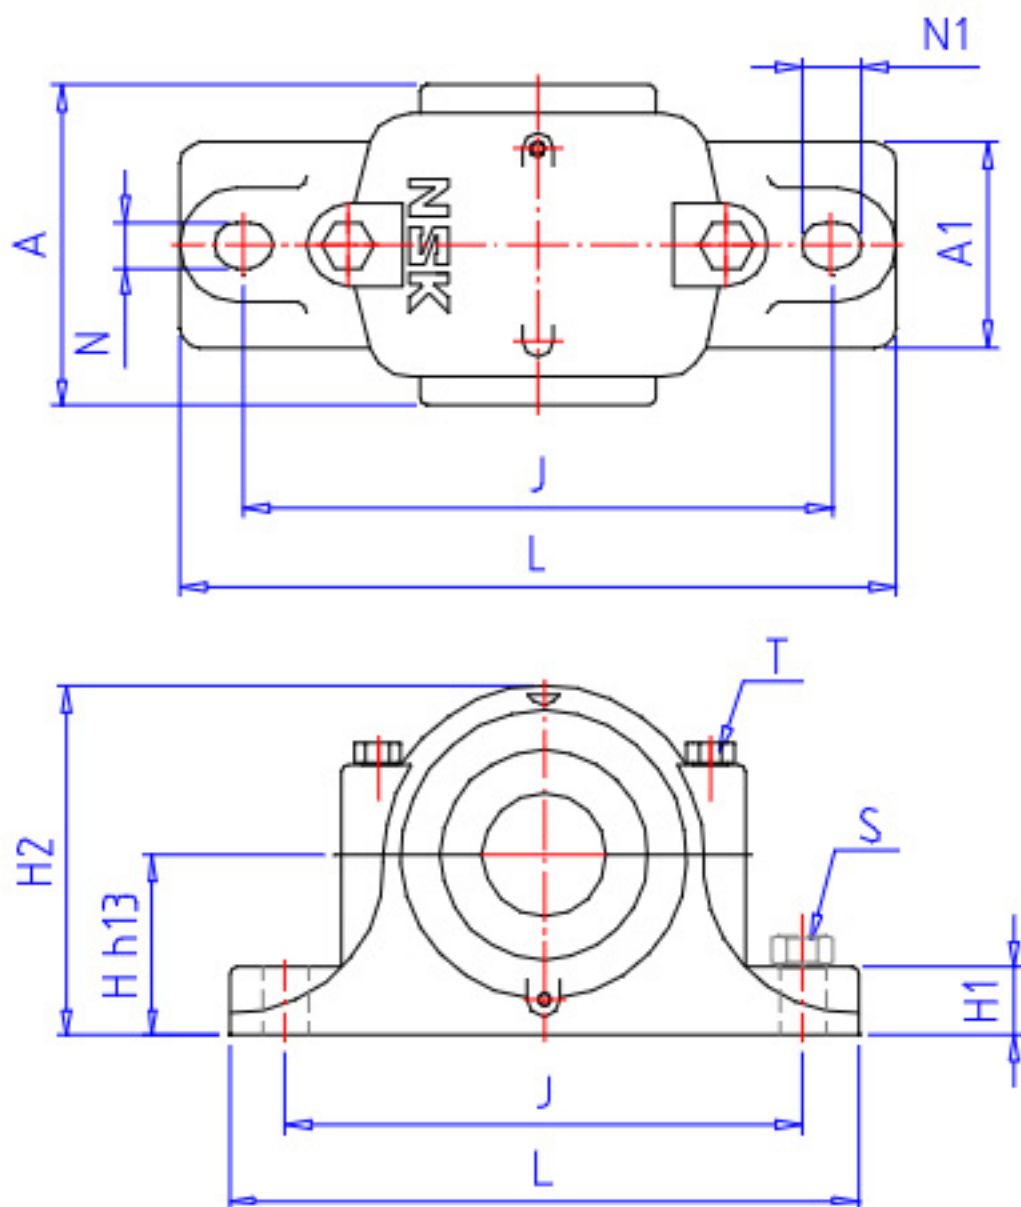

## NSK 54224U参数

基本额定载荷	CA	14400	kgf	动载荷
	COA	44000	kgf	静载荷
极限转速	GRE	1200	1/min	脂润滑
	OIL	1800	1/min	油润滑
尺寸	SD3	170.0	mm	-
	D1	123	mm	-
	D2	145	mm	-
	D3	175	mm	-
	T2	41.5	mm	-
	T6	43.3	mm	-
	T8	48.5	mm	-
	B	15	mm	-
	SB	15.0	mm	-
	A1	58.5	mm	-
	R	125	mm	-
	安装尺寸	DA	145	mm
SRA		1.0	mm	(最大)
SRB		1.0	mm	(最大)
重量	MASS	6680	g	重量
外形尺寸	T1	68	mm	-
	T5	71.6	mm	-
	T7	82	mm	-
	SR	1.1	mm	(最小)
	SR1	1.1	mm	(最小)
基本额定载荷	CAN	141000	N	动载荷
	COAN	430000	N	静载荷
型号	型号	54224U		-
外形尺寸	SD2	100	mm	内径
	SD	120	mm	外径
	D	170	mm	宽度

## NSK 54224U图片

参考资料:<http://www.sozhou.com/p/0e13f6c5.html>