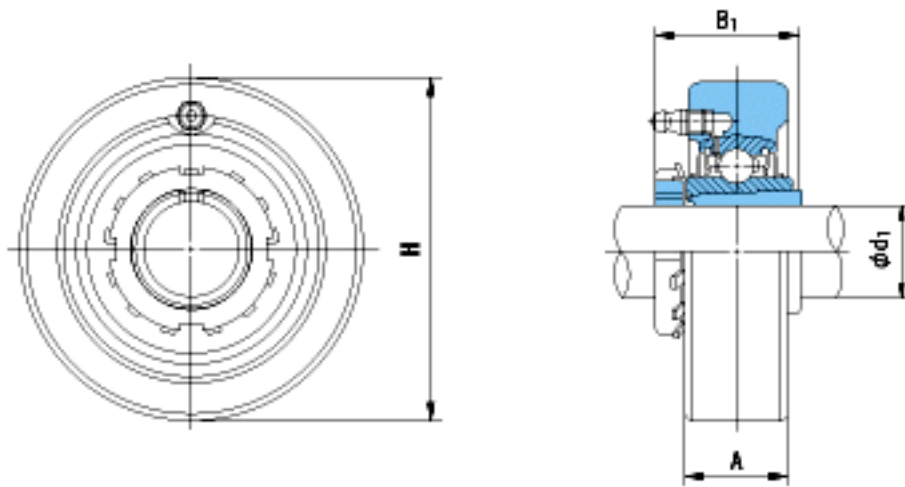

NACHI UKC205+2305参数

外形尺寸	H	80	mm	-
安装尺寸	d1	20	mm	-
	A	22	mm	-
	B1	35	mm	-
重量	Mass	0.7	g	重量
基本额定载荷	Cr	14000	N	动载荷
	Cor	7900	N	静载荷
极限速度	Grease	-	r/min	脂润滑
	Oil	-	r/min	油润滑

NACHI UKC205+2305图片

参考资料:<http://www.sozhou.com/p/0e45323a.html>