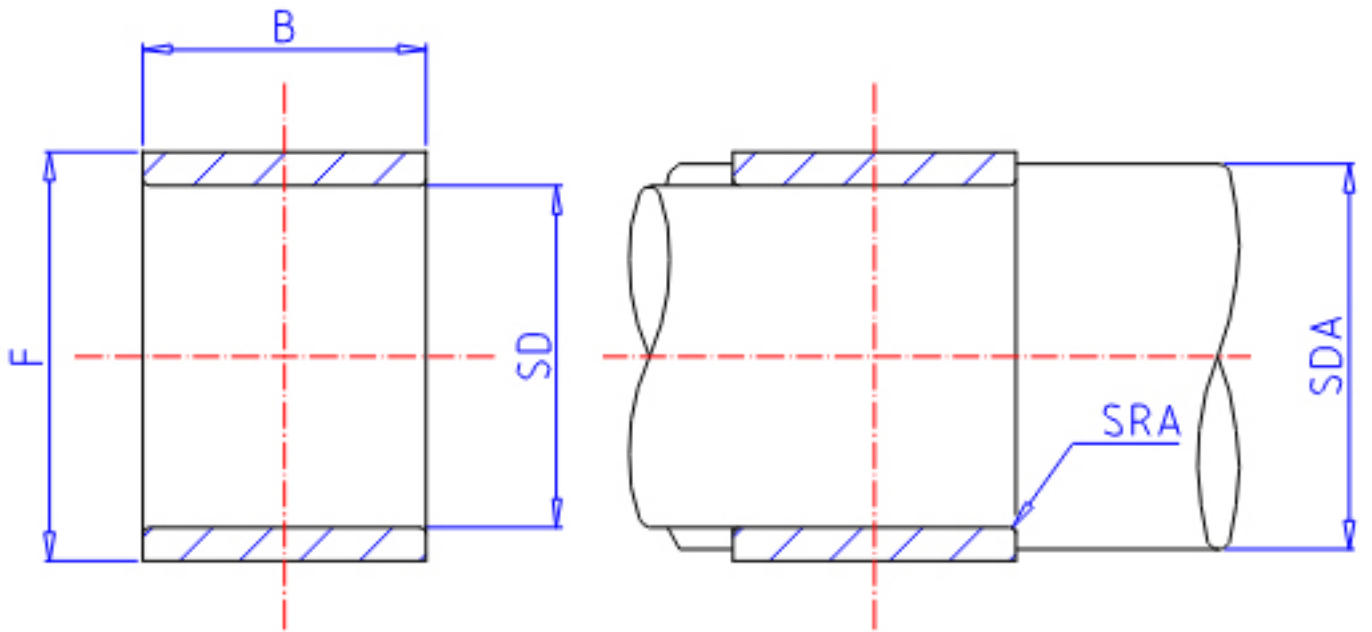

参考资料:<http://www.sozhou.com/p/0e4b85f5.html>