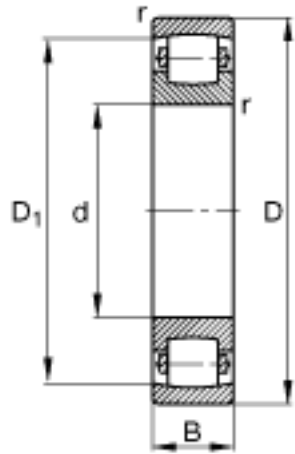

FAG 20308-TVP参数

尺寸	d	40	mm	-
	D	90	mm	-
	B	23	mm	-
	D_1	76.8	mm	-
	$D_{a\ max}$	81	mm	-
	$d_{a\ min}$	49	mm	-
	$r_{a\ max}$	1.5	mm	-
	r_{min}	1.5	mm	-
重量	m	671	g	质量
基本额定载荷	C_r	76500	N	基本额定动载荷, 径向
	C_{0r}	81500	N	基本额定静载荷, 径向
极限转速	n_G	7000	r/min	极限转速
基本额定载荷	C_{ur}	7200	N	疲劳极限载荷, 径向

FAG 20308-TVP图片

参考资料:<http://www.sozhou.com/p/0e82a371.html>