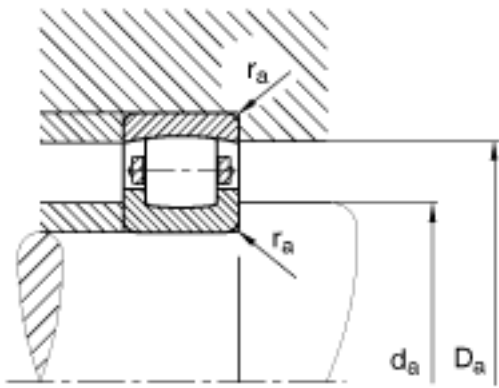

FAG 20308-TVP参数

尺寸	d	40	mm	-
	D	90	mm	-
	B	23	mm	-
	D_1	76.8	mm	-
	$D_{a\ max}$	81	mm	-
	$d_{a\ min}$	49	mm	-
	$r_{a\ max}$	1.5	mm	-
	r_{min}	1.5	mm	-
重量	m	671	g	质量
基本额定载荷	C_r	76500	N	基本额定动载荷, 径向
	C_{0r}	81500	N	基本额定静载荷, 径向
极限转速	n_G	7000	r/min	极限转速
基本额定载荷	C_{ur}	7200	N	疲劳极限载荷, 径向

FAG 20308-TVP图片

参考资料:<http://www.sozhou.com/p/0e82a371.html>