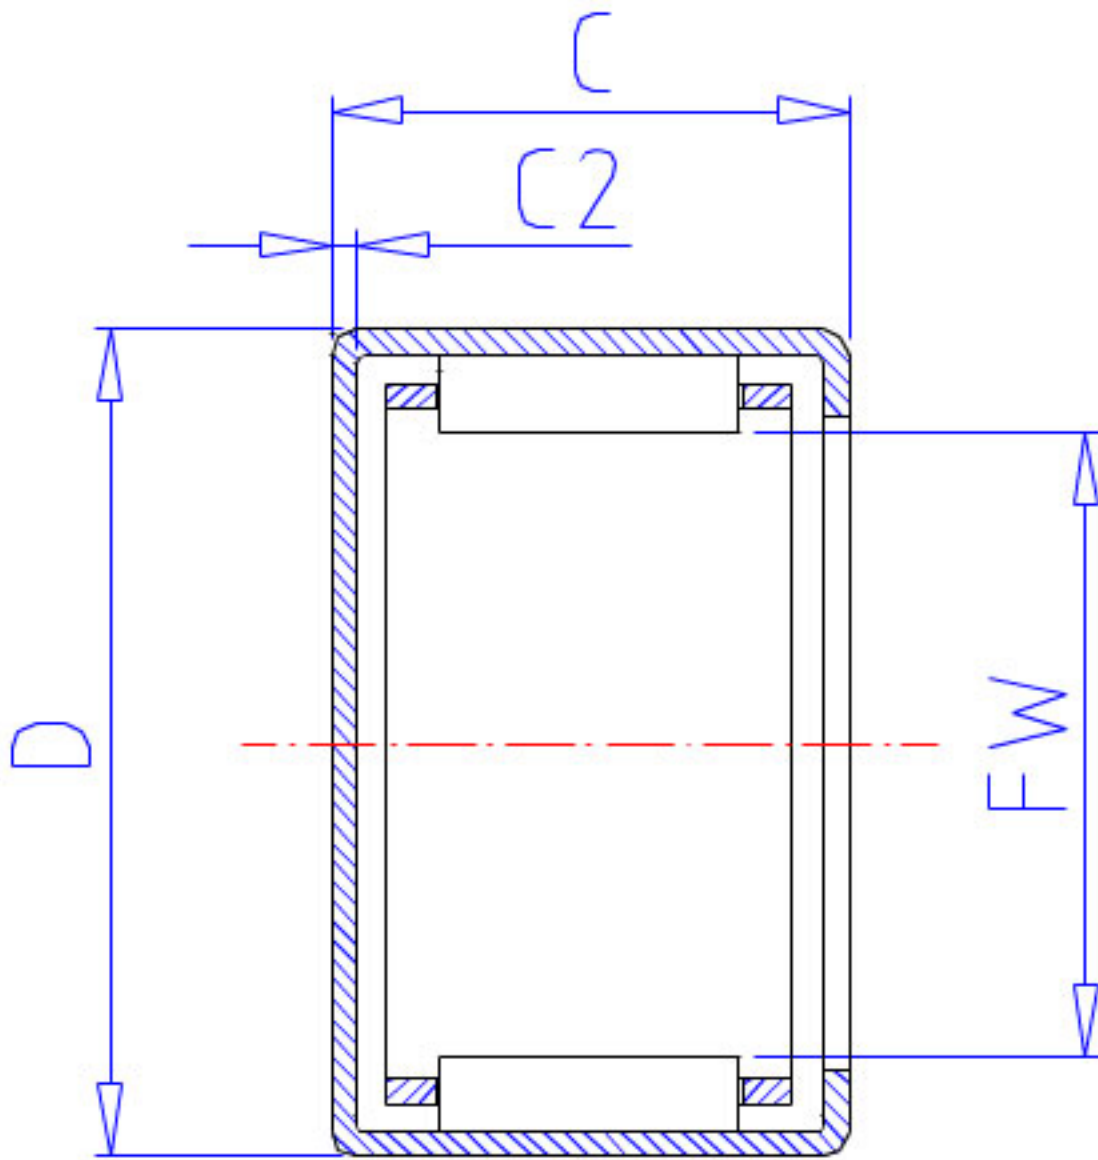

参考资料:<http://www.sozhou.com/p/0e8759ba.html>