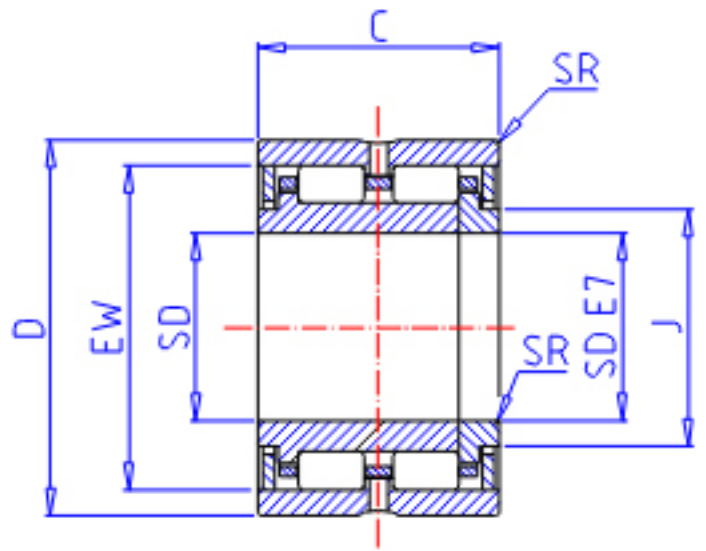

IKO TRU 10515350参数

轴径	STDRT	105	mm	轴径
型号	ORDER	TRU 10515350		型号
重量	MASS	2890.0	g	重量
主要尺寸	SD	105	mm	内径
	D	153	mm	外径
	C	50	mm	宽度
	SR	1.5	mm	(最小)
	J	120.0	mm	-
	EW	138.0	mm	内径
	基本额定载荷	CR	159000	N
COR		286000	N	静载荷

IKO TRU 10515350图片

NAU 49
(SD \leq 17)

NAU 49, TRU

参考资料:<http://www.sozhou.com/p/0e9f74c4.html>