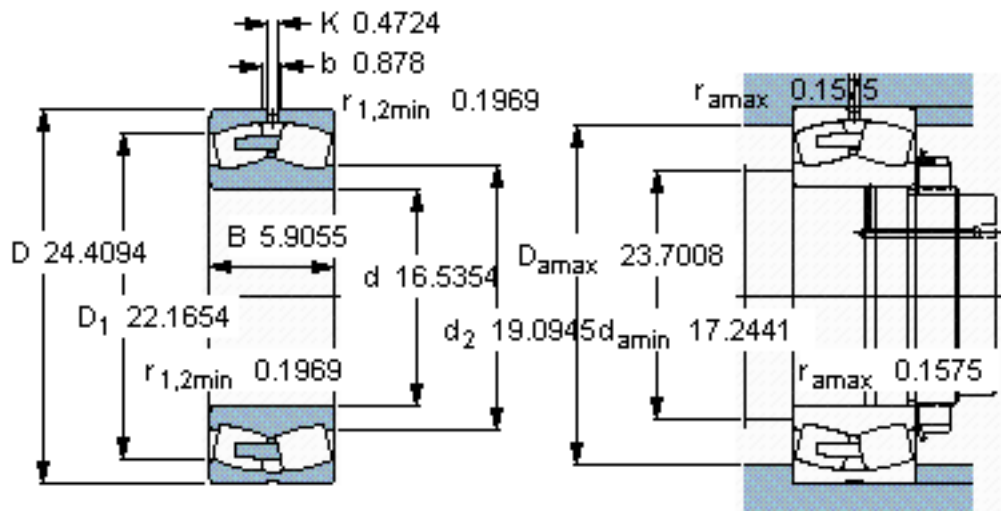

SKF 23084 CA/W33 *参数

主要尺寸	d	420	mm	-
	D	620	mm	-
	B	150	mm	-
基本额定载荷	C	3400000	N	动载荷
	C_0	6000000	N	静载荷
疲劳载荷极限	P_u	415000	N	-
额定转速	参考转速	600	r/min	-
	极限转速	1100	r/min	-
重量	重量	155000	g	-
型号	* SKF 探索者轴承	23084 CA/W33 *	-	-

SKF 23084 CA/W33 *图片

计算系数
e 0,22
 Y_1 3
 Y_2 4,6
 Y_0 2,8

计算系数
e 0,22
 Y_1 3
 Y_2 4,6
 Y_0 2,8

参考资料:<http://www.sozhou.com/p/0eaeb11c.html>