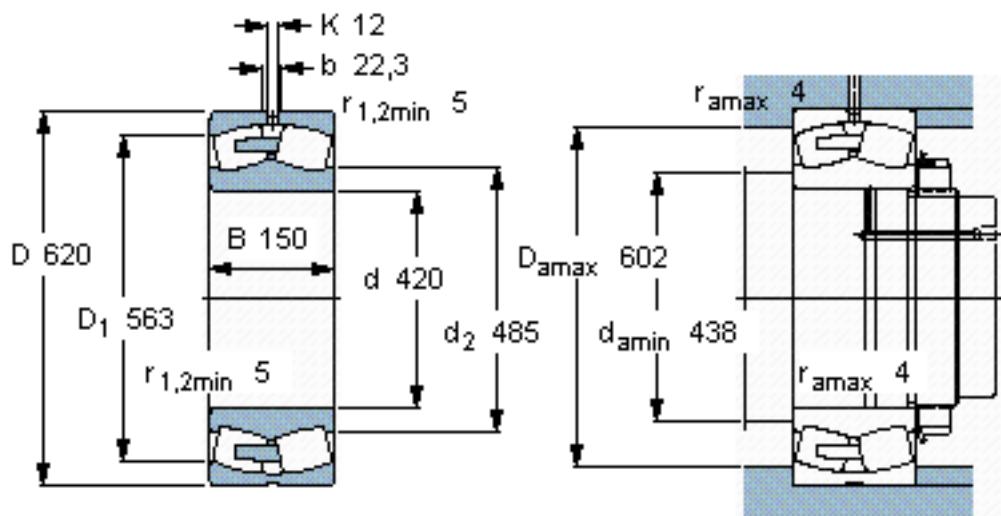

SKF 23084 CA/W33 *参数

主要尺寸	d	420	mm	-
	D	620	mm	-
	B	150	mm	-
基本额定载荷	C	3400000	N	动载荷
	C_0	6000000	N	静载荷
疲劳载荷极限	P_u	415000	N	-
额定转速	参考转速	600	r/min	-
	极限转速	1100	r/min	-
重量	重量	155000	g	-
型号	* SKF 探索者轴承	23084 CA/W33 *	-	-

SKF 23084 CA/W33 *图片

计算系数
e 0,22
 Y_1 3
 Y_2 4,6
 Y_0 2,8

计算系数
e 0,22
 Y_1 3
 Y_2 4,6
 Y_0 2,8

参考资料:<http://www.sozhou.com/p/0eaeb11c.html>