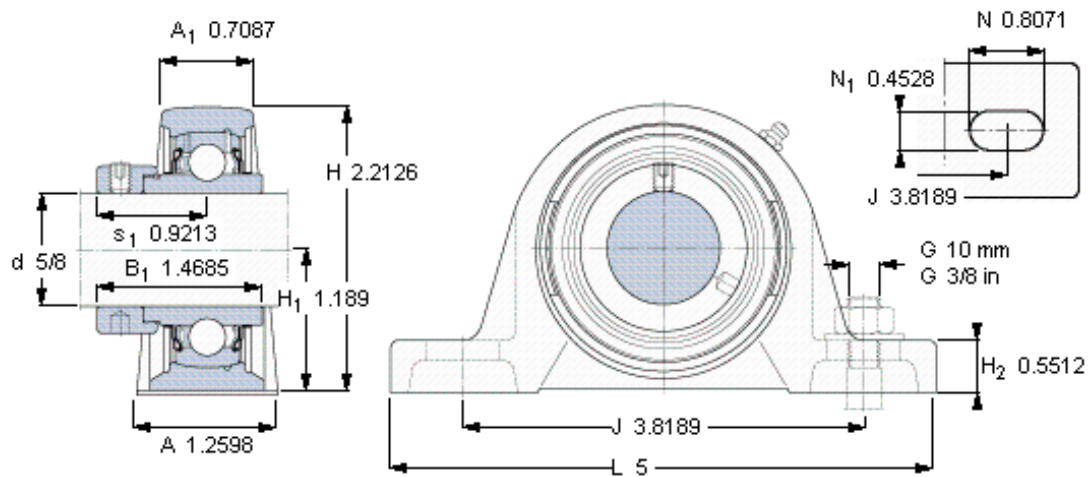

SKF SY 5/8 WF参数

主要尺寸	d	15.875	mm	-
	A	32	mm	-
	H	56.2	mm	-
	H ₁	30.2	mm	-
	L	127	mm	-
基本额定载荷	C	9560	N	动载荷
	C ₀	4750	N	静载荷
极限转速	带h6轴公差	9500	r/min	-
重量	重量	550	g	-
型号	轴承单元	SY 5/8 WF	-	-
	轴承座	SY 503 U	-	-
	轴承	YEL 203-010-2F	-	-

SKF SY 5/8 WF图片

平头螺钉
适宜的止动环 [Nm]
六角键销尺寸 [mm]

10-32x1/4
4
3,175

参考资料: <http://www.sozhou.com/p/0eb95303.html>

平头螺钉

适宜的止动环 [Nm]

六角键销尺寸 [mm]

10-32x1/4