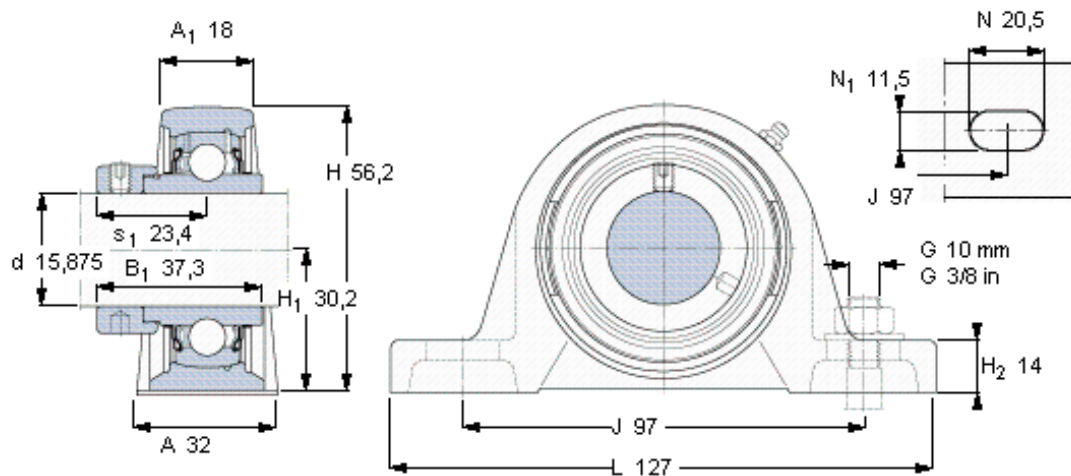

SKF SY 5/8 WF参数

主要尺寸	d	15.875	mm	-
	A	32	mm	-
	H	56.2	mm	-
	H ₁	30.2	mm	-
	L	127	mm	-
基本额定载荷	C	9560	N	动载荷
	C ₀	4750	N	静载荷
极限转速	带h6轴公差	9500	r/min	-
重量	重量	550	g	-
型号	轴承单元	SY 5/8 WF	-	-
	轴承座	SY 503 U	-	-
	轴承	YEL 203-010-2F	-	-

SKF SY 5/8 WF图片

平头螺钉
适宜的止动环 [Nm]
六角键销尺寸 [mm]

10-32x1/4
4
3,175

参考资料: <http://www.sozhou.com/p/0eb95303.html>

平头螺钉

适宜的止动环 [Nm]

六角键销尺寸 [mm]

10-32x1/4