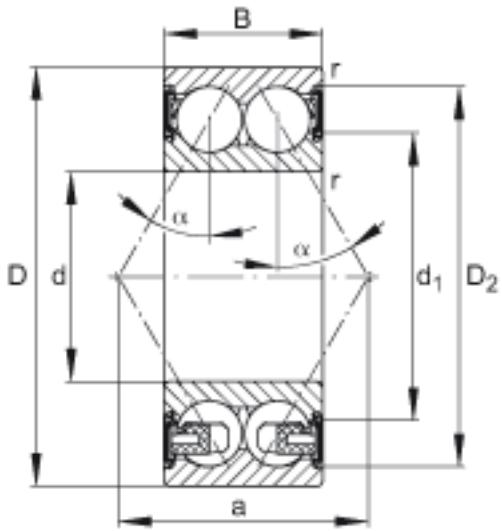

FAG 3304-BD-2HRS-TVH参数

尺寸	d	20	mm	-
	D	52	mm	-
	B	22.2	mm	-
	a	30.393	mm	-
	D ₂	46.2	mm	-
	D _{a max}	45	mm	-
	d ₁	32	mm	-
	d _{a min}	27	mm	-
	r _{a max}	1	mm	-
	r _{min}	1.1	mm	-
	接触角	α	30	
重量	m	215	g	质量
基本额定载荷	C _r	24700	N	基本额定动载荷，径向
	C _{0r}	15900	N	基本额定静载荷，径向
疲劳极限载荷	C _{ur}	1070	N	疲劳极限载荷，径向
极限转速	n _G	9000	r/min	极限转速
参考转速	n _B	10900	r/min	参考速度

FAG 3304-BD-2HRS-TVH图片

参考资料:<http://www.sozhou.com/p/0eed8f05.html>