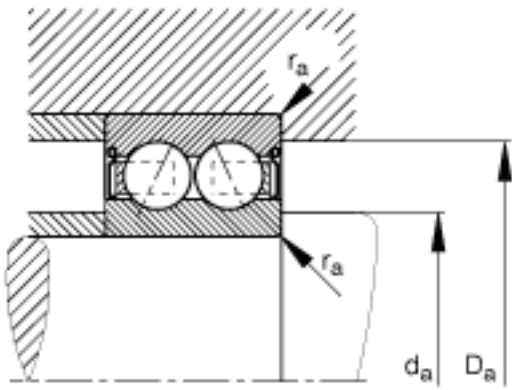

FAG 3304-BD-2HRS-TVH参数

尺寸	d	20	mm	-
	D	52	mm	-
	B	22.2	mm	-
	a	30.393	mm	-
	D ₂	46.2	mm	-
	D _{a max}	45	mm	-
	d ₁	32	mm	-
	d _{a min}	27	mm	-
	r _{a max}	1	mm	-
	r _{min}	1.1	mm	-
	接触角	α	30	
重量	m	215	g	质量
基本额定载荷	C _r	24700	N	基本额定动载荷，径向
	C _{0r}	15900	N	基本额定静载荷，径向
疲劳极限载荷	C _{ur}	1070	N	疲劳极限载荷，径向
极限转速	n _G	9000	r/min	极限转速
参考转速	n _B	10900	r/min	参考速度

FAG 3304-BD-2HRS-TVH图片

参考资料:<http://www.sozhou.com/p/0eed8f05.html>