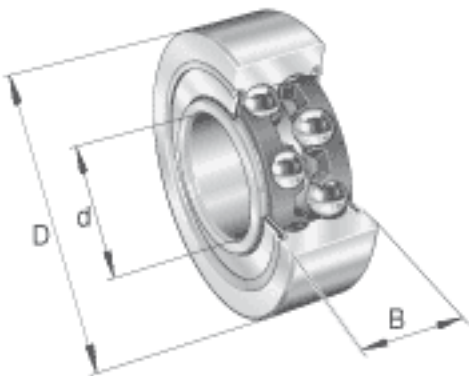

FAG 3304-BD-2HRS-TVH参数

尺寸	d	20	mm	-
	D	52	mm	-
	B	22.2	mm	-
	a	30.393	mm	-
	D ₂	46.2	mm	-
	D _{a max}	45	mm	-
	d ₁	32	mm	-
	d _{a min}	27	mm	-
	r _{a max}	1	mm	-
	r _{min}	1.1	mm	-
	接触角	α	30	
重量	m	215	g	质量
基本额定载荷	C _r	24700	N	基本额定动载荷，径向
	C _{0r}	15900	N	基本额定静载荷，径向
疲劳极限载荷	C _{ur}	1070	N	疲劳极限载荷，径向
极限转速	n _G	9000	r/min	极限转速
参考转速	n _B	10900	r/min	参考速度

FAG 3304-BD-2HRS-TVH图片

参考资料:<http://www.sozhou.com/p/0eed8f05.html>