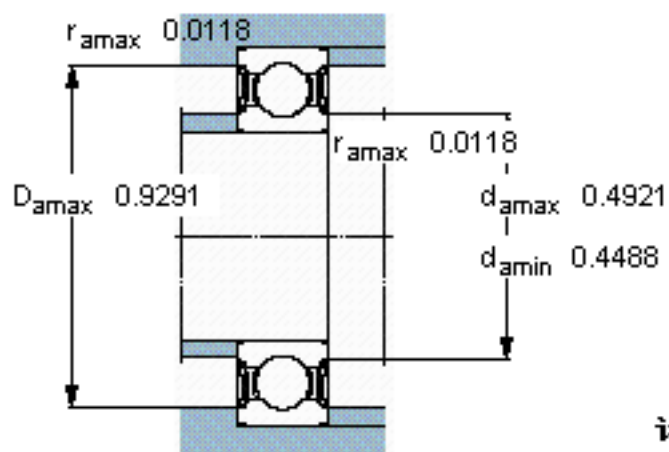

计算系数

k_r 0,025

f_0 12