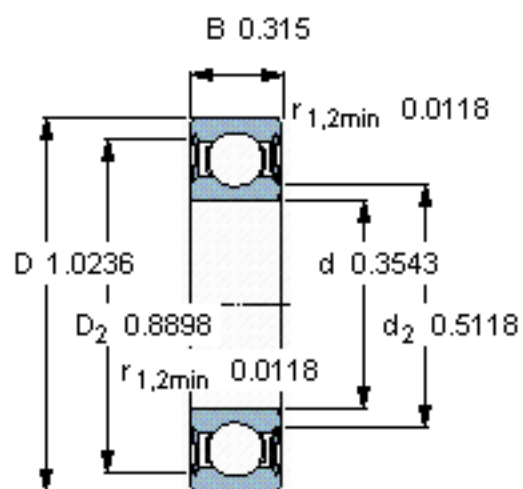

计算系数

k_r 0,025

f_0 12