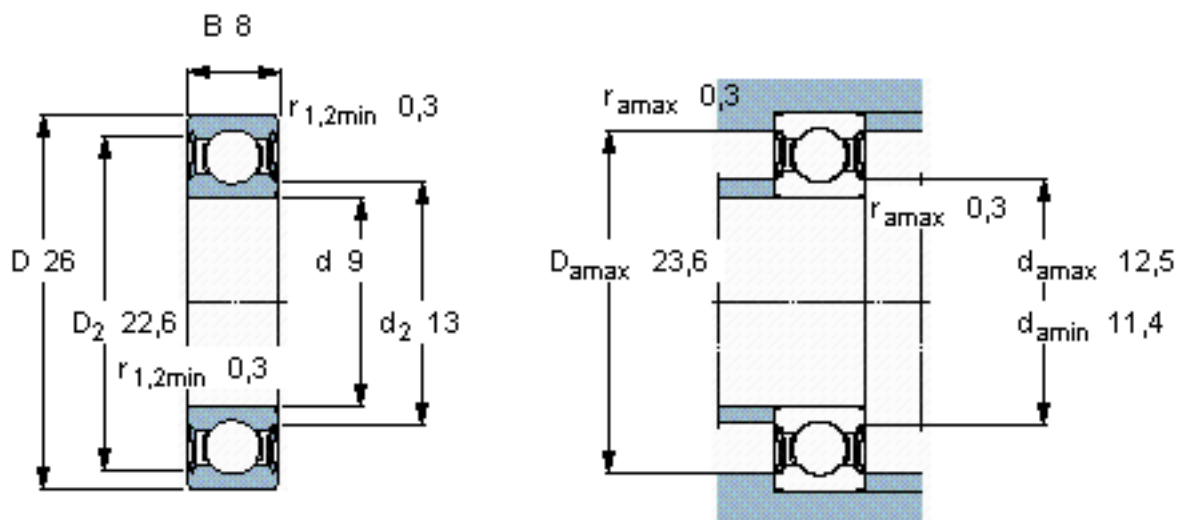

SKF 629-2RSH/W64 *参数

主要尺寸	d	9	mm	-
	D	26	mm	-
	B	8	mm	-
基本额定载荷	C	4750	N	动载荷
	C_0	1960	N	静载荷
疲劳载荷极限	P_u	83	N	-
极限转速	极限转速	14000	r/min	-
重量	重量	20	g	-
型号	* SKF 探索者轴承	629-2RSH/W64 *	-	-

SKF 629-2RSH/W64 *图片

计算系数