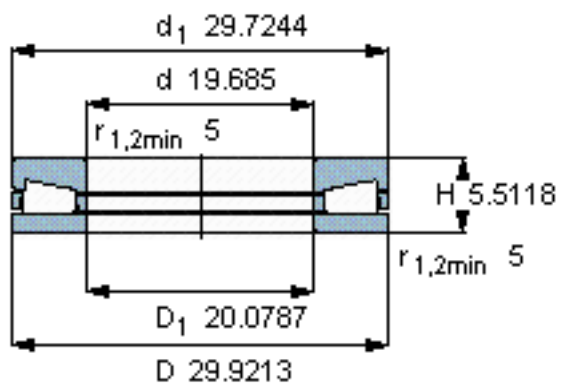

SKF BFS 8000/HA1参数

主要尺寸	d	500	mm	-
	D	760	mm	-
	d_1	755	mm	-
	H	140	mm	-
基本额定载荷	C	5940000	N	动载荷
	C_0	30500000	N	静载荷
疲劳载荷极限	P_u	1800000	N	-
最小载荷系数	A	74	-	-
重量	重量	250000	g	-
型号	型号	BFS 8000/HA1	-	-

SKF BFS 8000/HA1图片