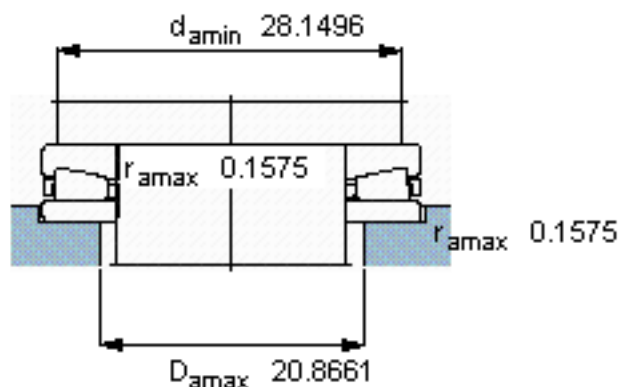

SKF BFS 8000/HA1参数

主要尺寸	d	500	mm	-
	D	760	mm	-
	d_1	755	mm	-
	H	140	mm	-
基本额定载荷	C	5940000	N	动载荷
	C_0	30500000	N	静载荷
疲劳载荷极限	P_u	1800000	N	-
最小载荷系数	A	74	-	-
重量	重量	250000	g	-
型号	型号	BFS 8000/HA1	-	-

SKF BFS 8000/HA1图片