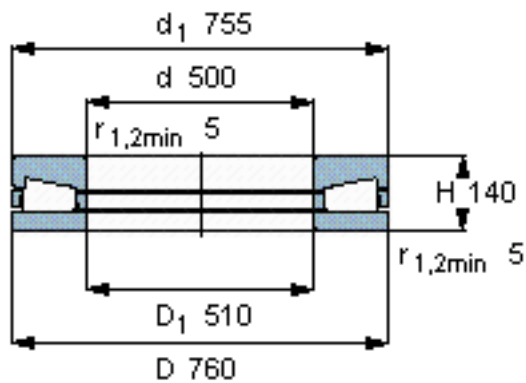

SKF BFS 8000/HA1参数

主要尺寸	d	500	mm	-
	D	760	mm	-
	d_1	755	mm	-
	H	140	mm	-
基本额定载荷	C	5940000	N	动载荷
	C_0	30500000	N	静载荷
疲劳载荷极限	P_u	1800000	N	-
最小载荷系数	A	74	-	-
重量	重量	250000	g	-
型号	型号	BFS 8000/HA1	-	-

SKF BFS 8000/HA1图片