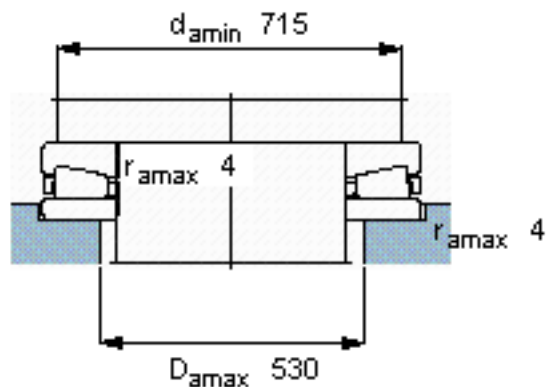

SKF BFS 8000/HA1参数

主要尺寸	d	500	mm	-
	D	760	mm	-
	d_1	755	mm	-
	H	140	mm	-
基本额定载荷	C	5940000	N	动载荷
	C_0	30500000	N	静载荷
疲劳载荷极限	P_u	1800000	N	-
最小载荷系数	A	74	-	-
重量	重量	250000	g	-
型号	型号	BFS 8000/HA1	-	-

SKF BFS 8000/HA1图片