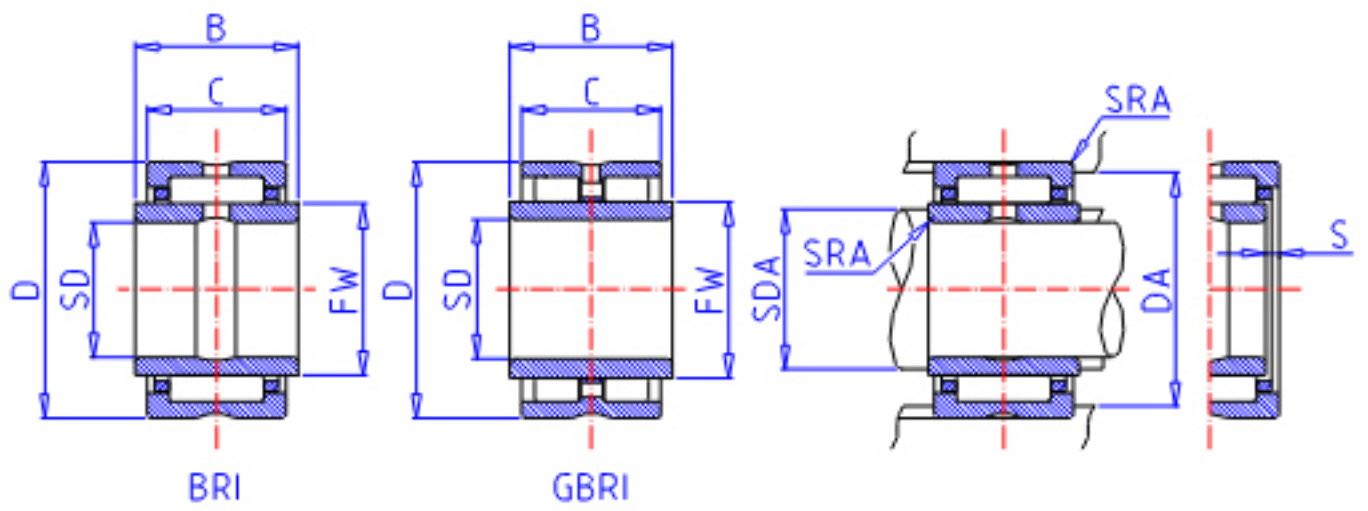

参考资料:<http://www.sozhou.com/p/0f414f84.html>