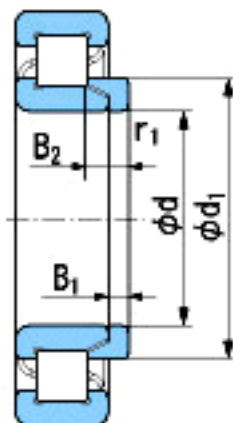

NACHI HJ2220E参数

外形尺寸	d	100	mm	内径
	d1(max)	127.5	mm	(最大)
	B1	10	mm	-
	B2	16	mm	-
	r1	2.1~4	mm	径向
	r1	2.1~6.5	mm	径向
重量	Mass	433	g	重量
基本额定载荷	Cr	-	N	动载荷
	Cor	-	N	静载荷
极限速度	Grease	-	r/min	脂润滑
	Oil	-	r/min	油润滑

NACHI HJ2220E图片

参考资料:<http://www.sozhou.com/p/0f681b60.html>