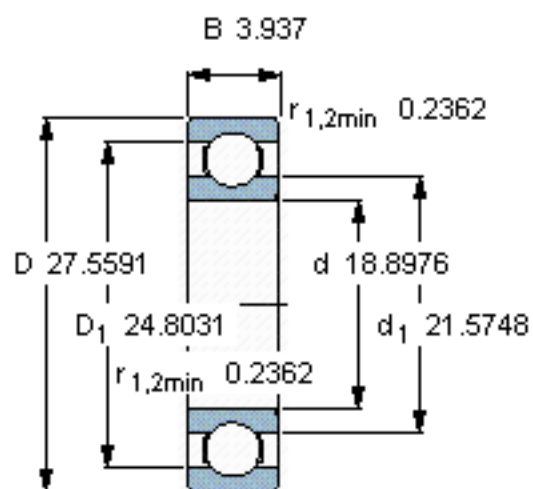

计算系数

k_r 0,025

f_0 16