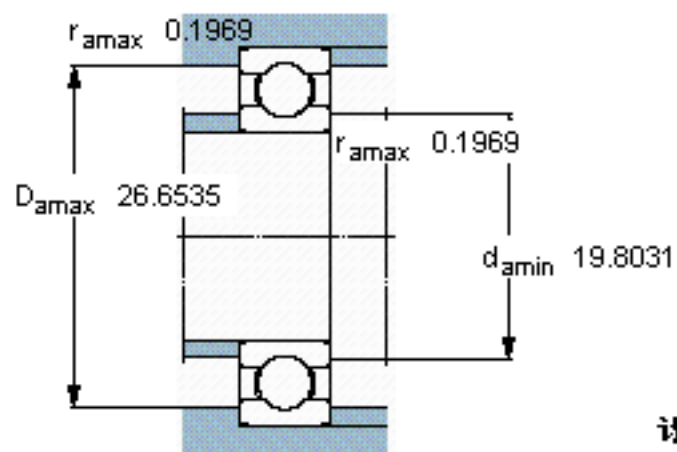

计算系数

k_r 0,025

f_0 16