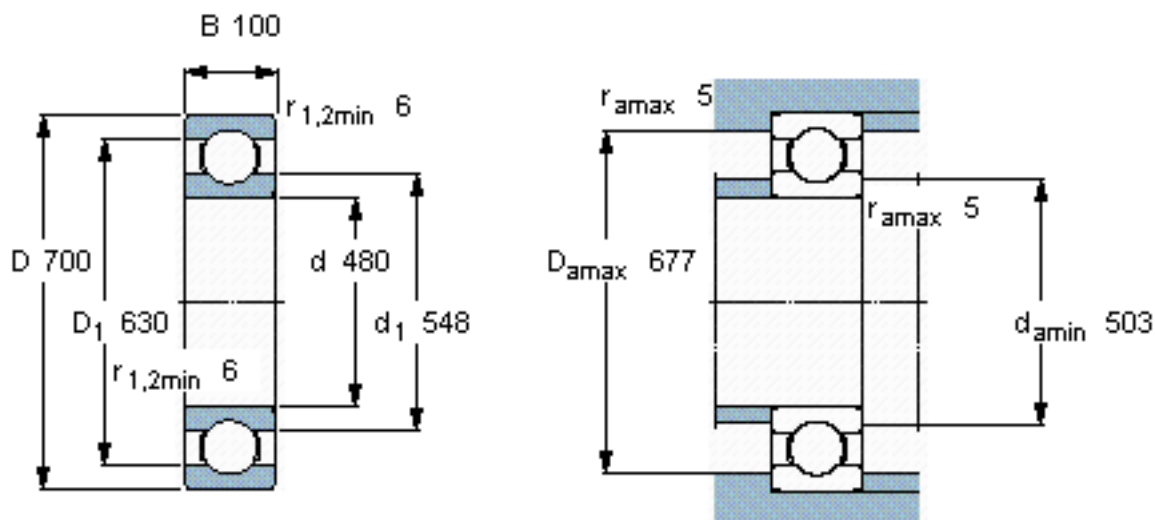

SKF 6096 MB/W64参数

主要尺寸	d	480	mm	-
	D	700	mm	-
	B	100	mm	-
基本额定载荷	C	618000	N	动载荷
	C_0	1140000	N	静载荷
疲劳载荷极限	P_u	20000	N	-
极限转速	极限转速	70	r/min	-
重量	重量	125000	g	-
型号	* SKF 探索者轴承	6096 MB/W64	-	-

SKF 6096 MB/W64图片