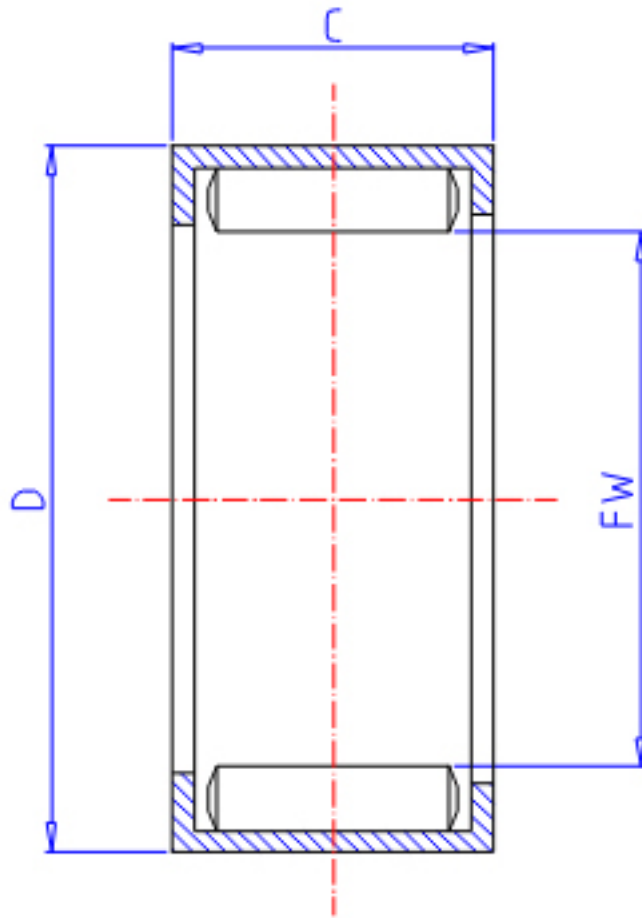

IKO YT 2510参数

轴径	STDRT	25	mm	轴径
型号	ORDER	YT 2510		型号
重量	MASS	22.50	g	重量
主要尺寸	FW	25	mm	内径
	D	33	mm	外径
	C	10	mm	宽度
基本额定载荷	CR	15500	N	动载荷
	COR	23600	N	静载荷

IKO YT 2510图片

参考资料:<http://www.sozhou.com/p/0fd134ef.html>