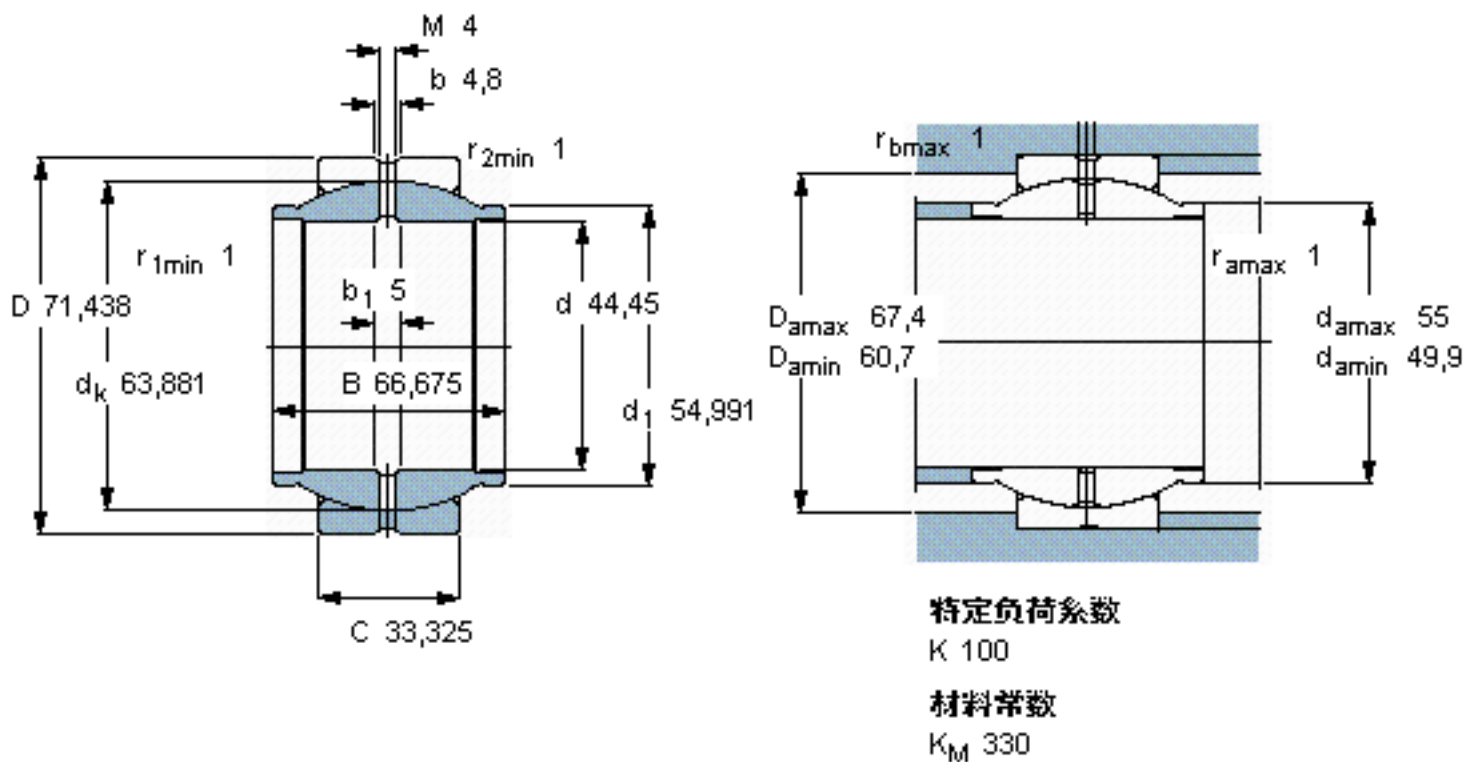

SKF GEZM 112 ES参数

主要尺寸	d	44.45	mm	-
	D	71.438	mm	-
	B	66.675	mm	-
	C	33.325	mm	-
倾斜角	±	9	度	-
基本额定载荷	C	170000	N	动载荷
	$C_0$	510000	N	静载荷
重量	重量	807	g	-
型号	型号	GEZM 112 ES	-	-

SKF GEZM 112 ES图片

参考资料: <http://www.sozhou.com/p/0fdac1b6.html>