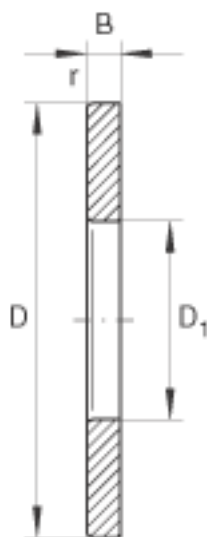

### INA GS89460参数

尺寸	$D_1$	305	mm	-
	$D$	540	mm	-
	$B$	48.5	mm	-
	$r_{min}$	6	mm	-
重量	$m$	60150	g	质量

### INA GS89460图片

参考资料:<http://www.sozhou.com/p/0fdd939c.html>