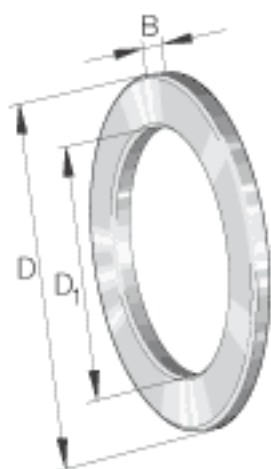

### INA GS89460参数

尺寸	$D_1$	305	mm	-
	$D$	540	mm	-
	$B$	48.5	mm	-
	$r_{min}$	6	mm	-
重量	$m$	60150	g	质量

### INA GS89460图片

参考资料:<http://www.sozhou.com/p/0fdd939c.html>