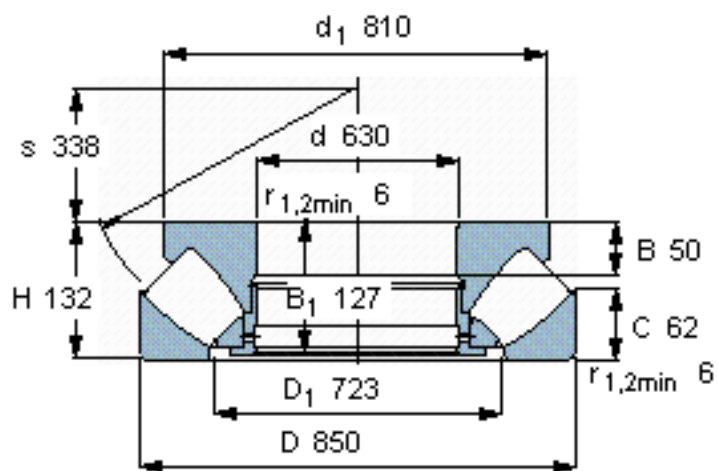

### SKF 292/630 EM参数

主要尺寸	d	630	mm	-
	D	850	mm	-
	H	132	mm	-
基本额定载荷	C	4770000	N	动载荷
	$C_0$	23600000	N	静载荷
疲劳载荷极限	$P_u$	1800000	N	-
最小载荷系数	参考转速	53	-	-
额定转速	额定转度	400	r/min	-
	极限转速	670	r/min	-
重量	重量	210000	g	-
型号	* SKF 探索者轴承	292/630 EM	-	-

### SKF 292/630 EM图片

参考资料:<http://www.sozhou.com/p/0fe83159.html>