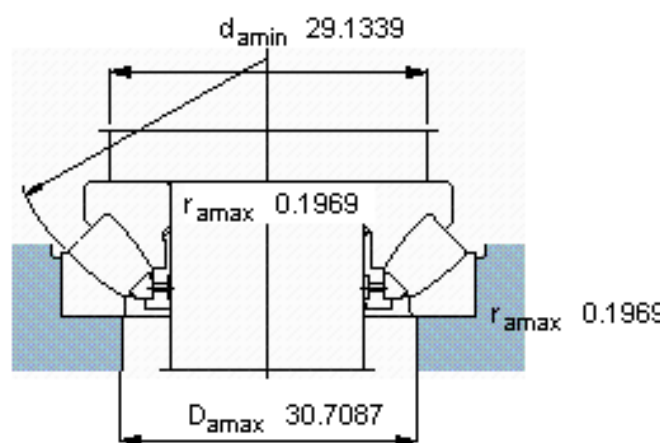

SKF 292/630 EM参数

主要尺寸	d	630	mm	-
	D	850	mm	-
	H	132	mm	-
基本额定载荷	C	4770000	N	动载荷
	C_0	23600000	N	静载荷
疲劳载荷极限	P_u	1800000	N	-
最小载荷系数	参考转速	53	-	-
额定转速	额定转度	400	r/min	-
	极限转速	670	r/min	-
重量	重量	210000	g	-
型号	* SKF 探索者轴承	292/630 EM	-	-

SKF 292/630 EM图片