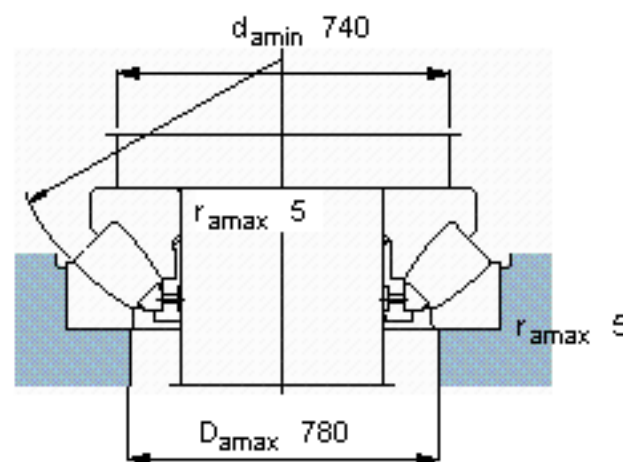

SKF 292/630 EM参数

主要尺寸	d	630	mm	-
	D	850	mm	-
	H	132	mm	-
基本额定载荷	C	4770000	N	动载荷
	C_0	23600000	N	静载荷
疲劳载荷极限	P_u	1800000	N	-
最小载荷系数	参考转速	53	-	-
额定转速	额定转度	400	r/min	-
	极限转速	670	r/min	-
重量	重量	210000	g	-
型号	* SKF 探索者轴承	292/630 EM	-	-

SKF 292/630 EM图片