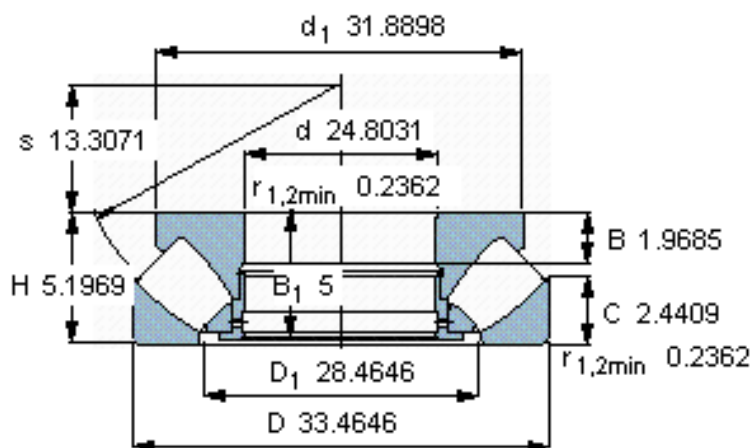

### SKF 292/630 EM参数

主要尺寸	d	630	mm	-
	D	850	mm	-
	H	132	mm	-
基本额定载荷	C	4770000	N	动载荷
	$C_0$	23600000	N	静载荷
疲劳载荷极限	$P_u$	1800000	N	-
最小载荷系数	参考转速	53	-	-
额定转速	额定转度	400	r/min	-
	极限转速	670	r/min	-
重量	重量	210000	g	-
型号	* SKF 探索者轴承	292/630 EM	-	-

### SKF 292/630 EM图片

参考资料:<http://www.sozhou.com/p/0fe83159.html>