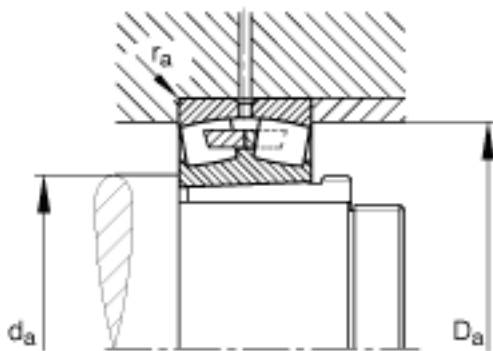

FAG 22348-K-MB + AH2348图片

参考资料:<http://www.sozhou.com/p/10005378.html>