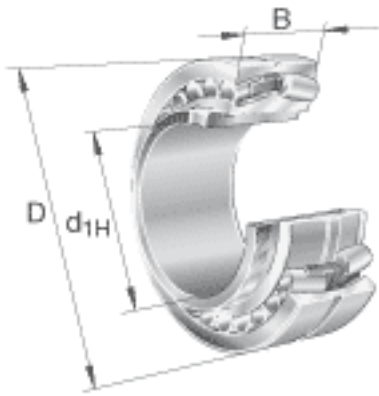

FAG 22348-K-MB + AH2348图片

参考资料:<http://www.sozhou.com/p/10005378.html>