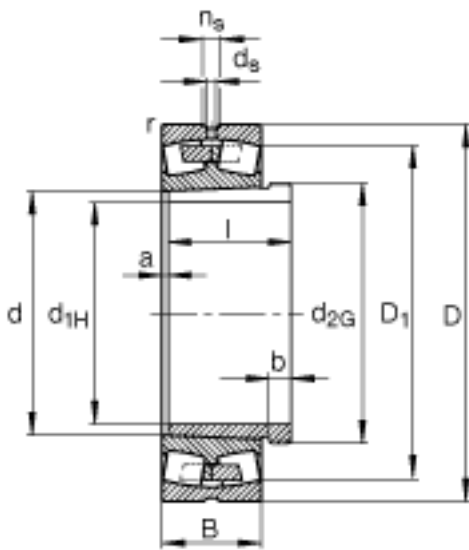

FAG 22348-K-MB + AH2348图片

参考资料:<http://www.sozhou.com/p/10005378.html>