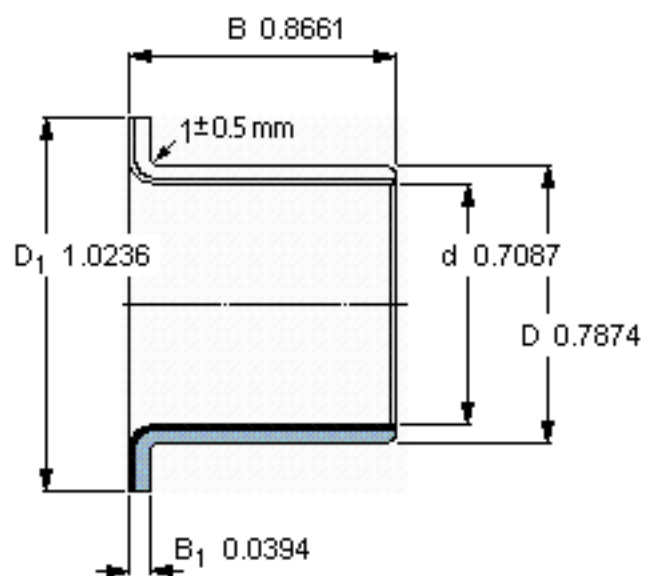

SKF PCMF 182022 B参数

主要尺寸	d	18	mm	-
	D	20	mm	-
	D ₁	26	mm	-
	B	22	mm	-
	B ₁	1	mm	-
基本额定载荷	C	28000	N	动载荷
	C ₀	88000	N	静载荷
	C _a	9300	N	动载荷(轴向)
	C ₀	29000	N	静载荷(轴向)
重量	重量	12	g	-
型号	型号	PCMF 182022 B	-	-

SKF PCMF 182022 B图片

特定负荷系数
材料常数

K 80
K_M 480

参考资料:<http://www.sozhou.com/p/100359df.html>

端对接

特定负荷系数
材料常数

K 80
 K_M 480