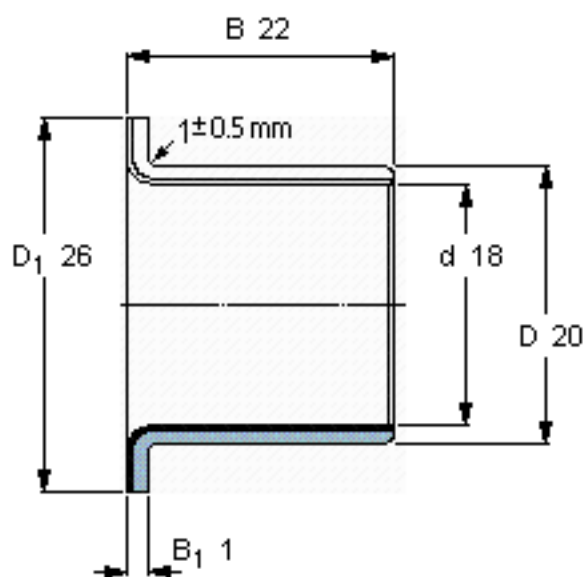

SKF PCMF 182022 B参数

主要尺寸	d	18	mm	-
	D	20	mm	-
	D ₁	26	mm	-
	B	22	mm	-
	B ₁	1	mm	-
基本额定载荷	C	28000	N	动载荷
	C ₀	88000	N	静载荷
	C _a	9300	N	动载荷(轴向)
	C ₀	29000	N	静载荷(轴向)
重量	重量	12	g	-
型号	型号	PCMF 182022 B	-	-

SKF PCMF 182022 B图片

特定负荷系数
材料常数

K 80
K_M 480

参考资料:<http://www.sozhou.com/p/100359df.html>

端对接

特定负荷系数
材料常数

K 80
 K_M 480