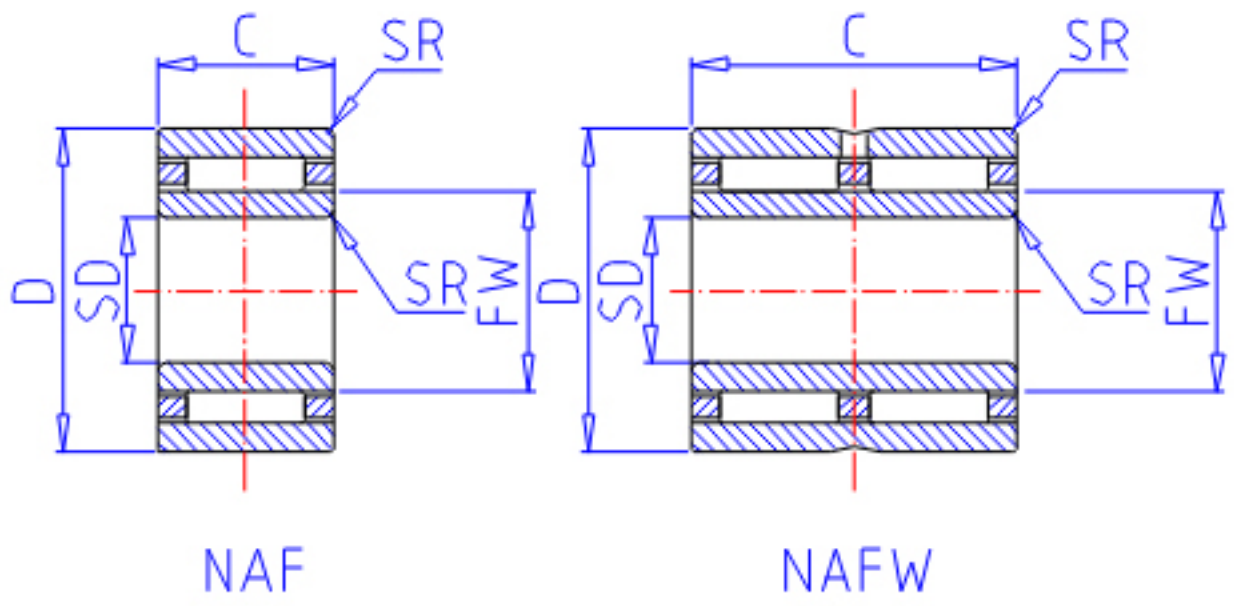

IKO NAF 8011030参数

轴径	STDRT	80	mm	轴径
型号	ORDER	NAF 8011030		型号
重量	MASS	935.0	g	重量
主要尺寸	SD	80	mm	内径
	FW	90	mm	内径
	D	110	mm	外径
	C	30	mm	宽度
	SR	1.5	mm	(最小)
安装尺寸	SDB	97.0	mm	-
	DA	102	mm	(最大)
	SDAMIN	88	mm	(最小)
	SDAMAX	88.5	mm	(最大)
	DB	91.0	mm	-
基本额定载荷	CR	69600	N	动载荷
	COR	174000	N	静载荷
搭配内圈	IR	LRT 809030-1		搭配内圈

IKO NAF 8011030图片