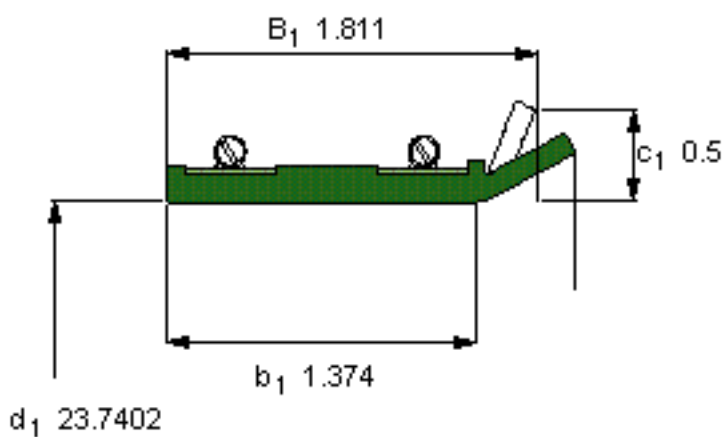

SKF 528651参数

主要尺寸	d_1	603	mm	-
	B_1	46	mm	-
	b_1	34.9	mm	-
说明	设计	CT4	-	-
	密封唇材料	R	-	-
	型号	528651	-	-
	美国图纸编号	528651	-	-

SKF 528651图片

参考资料: <http://www.sozhou.com/p/1073fd96.html>