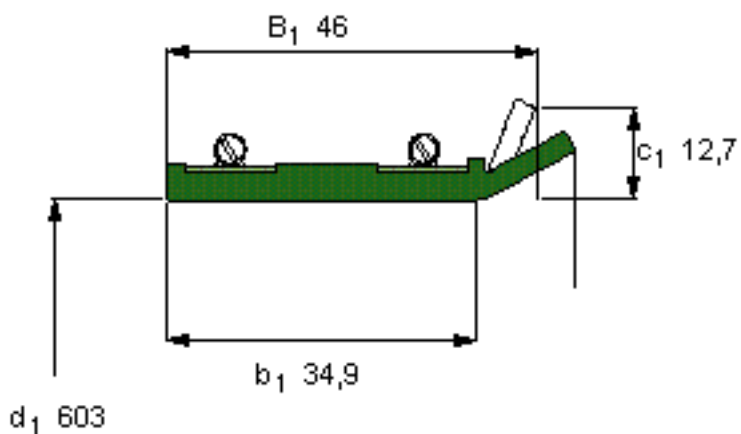

SKF 528651参数

主要尺寸	d_1	603	mm	-
	B_1	46	mm	-
	b_1	34.9	mm	-
说明	设计	CT4	-	-
	密封唇材料	R	-	-
	型号	528651	-	-
	美国图纸编号	528651	-	-

SKF 528651图片

参考资料: <http://www.sozhou.com/p/1073fd96.html>