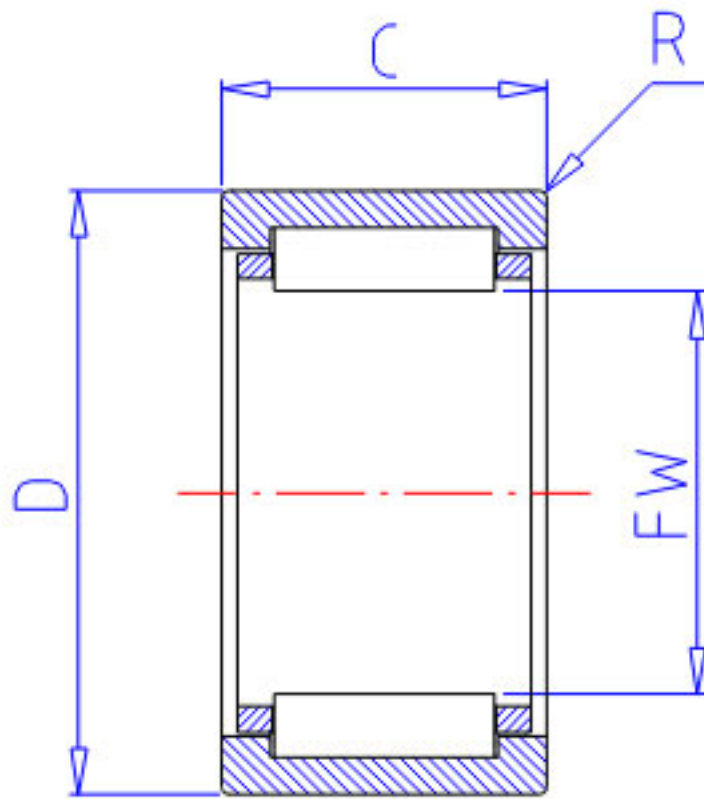

NSK RLM10012026-1参数

型号	型号	RLM10012026-1		-
外形尺寸	FW	100	mm	内径
	D	120		外径
	C	26	mm	宽度
	R	1.00	mm	(最小)
基本额定载荷	CR	86000	N	动载荷
	COR	168000	N	静载荷
	CR2	8750	kgf	动载荷
	COR2	17100	kgf	静载荷
极限转速	LS	3600	1/min	极限转速
重量	MASS	505	g	重量

NSK RLM10012026-1图片

参考资料:<http://www.sozhou.com/p/108439da.html>