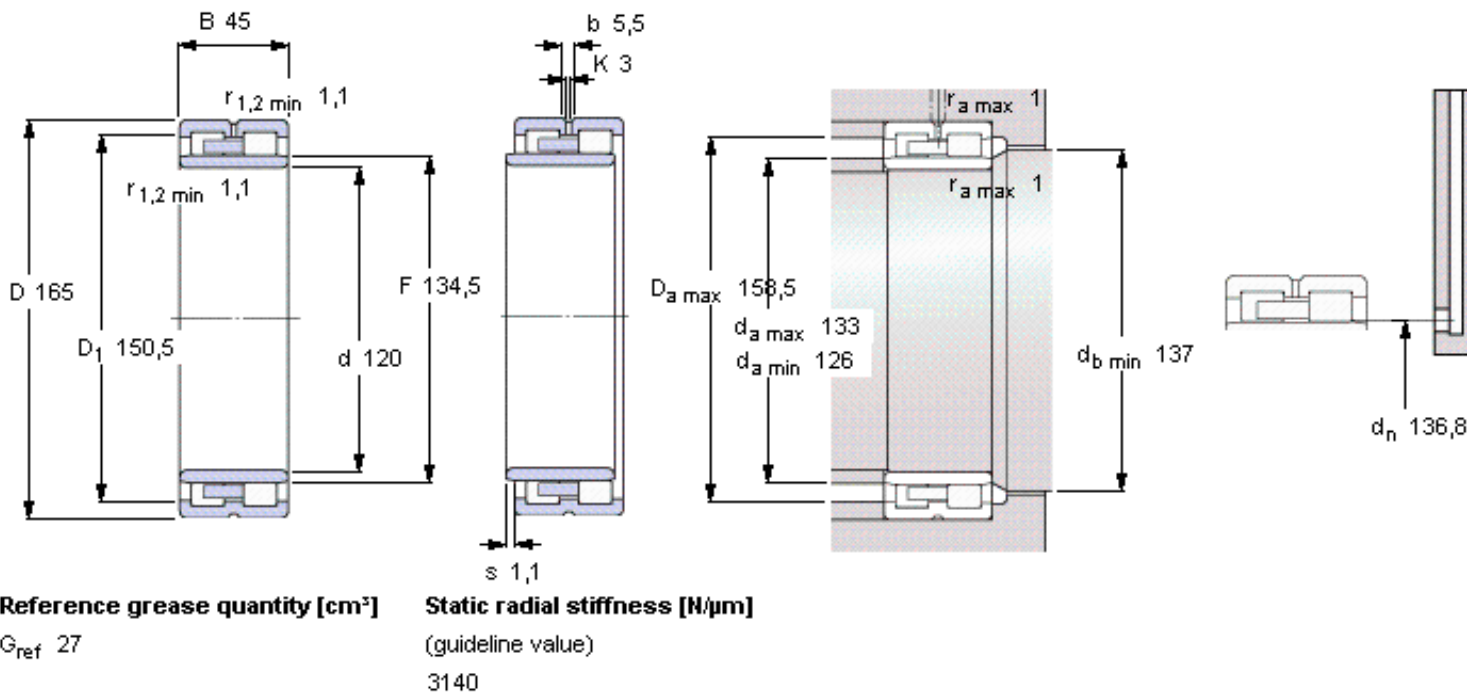

SKF NNU 4924 B/SPW33参数

主要尺寸	d	120	mm	-
	D	165	mm	-
	B	45	mm	-
基本额定载荷	C	176000	N	动载荷
	C_0	340000	N	静载荷
疲劳载荷极限	P_u	37500	N	-
可达转速	Grease	4800	r/min	-
	Oil-air	5300	r/min	-
重量	重量	2800	g	-
型号	型号	NNU 4924 B/SPW33	-	-

SKF NNU 4924 B/SPW33图片

参考资料: <http://www.sozhou.com/p/1091bddb.html>

Reference grease quantity [cm³]

$G_{\text{ref}} 27$

Static radial stiffness [N/μm]

(guideline value)

3140