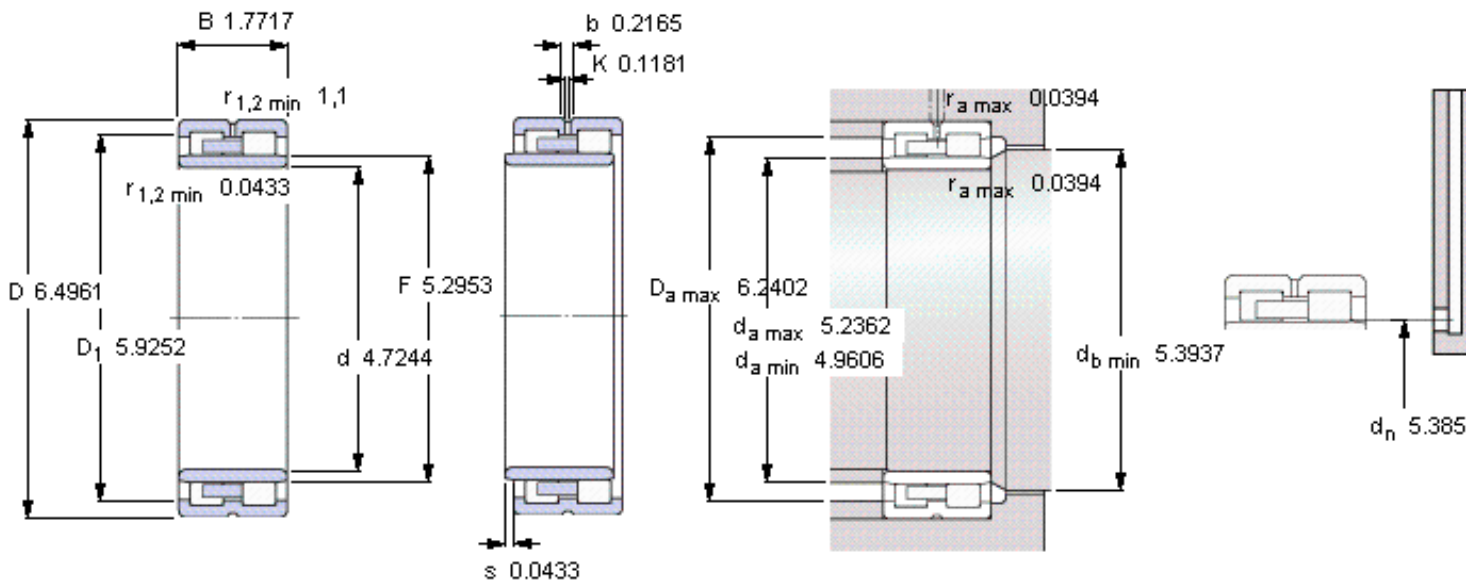

SKF NNU 4924 B/SPW33参数

主要尺寸	d	120	mm	-
	D	165	mm	-
	B	45	mm	-
基本额定载荷	C	176000	N	动载荷
	C_0	340000	N	静载荷
疲劳载荷极限	P_u	37500	N	-
可达转速	Grease	4800	r/min	-
	Oil-air	5300	r/min	-
重量	重量	2800	g	-
型号	型号	NNU 4924 B/SPW33	-	-

SKF NNU 4924 B/SPW33图片

参考资料: <http://www.sozhou.com/p/1091bddb.html>

Reference grease quantity [cm³]

$G_{\text{ref}} 27$

Static radial stiffness [N/μm]

(guideline value)

3140