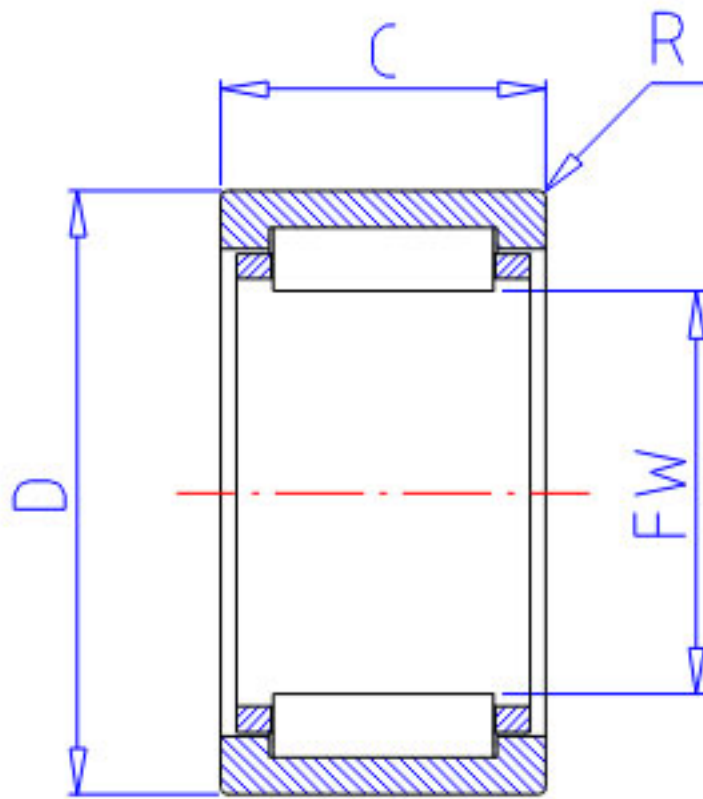

NSK RLM809535-1参数

型号	型号	RLM809535-1		-
外形尺寸	FW	80	mm	内径
	D	95		外径
	C	35	mm	宽度
	R	1.00	mm	(最小)
基本额定载荷	CR	86000	N	动载荷
	COR	189000	N	静载荷
	CR2	8800	kgf	动载荷
	COR2	19200	kgf	静载荷
极限转速	LS	4500	1/min	极限转速
重量	MASS	405	g	重量

NSK RLM809535-1图片

参考资料:<http://www.sozhou.com/p/10a6f28d.html>