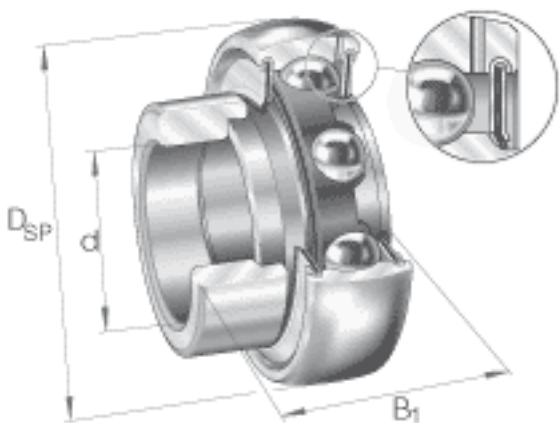

INA GRA112-NPP-B-AS2/V参数

尺寸	d	44.45	mm	-	
	D_{SP}	85	mm	-	
	B_1	43.8	mm	-	
	B	30.2	mm	-	
	C	22	mm	-	
	C_a	6.4	mm	-	
	d_2	54.5	mm	-	
	$d_{3\ max}$	63	mm	-	
	S	11	mm	-	
	W	12.7	mm	-	
	重量	m	690	g	质量
	基本额定载荷	C_r	32500	N	基本额定动载荷，径向
		C_{0r}	20400	N	基本额定静载荷，径向
说明		6209		相关轴承决定当量载荷。	

INA GRA112-NPP-B-AS2/V图片

参考资料:<http://www.sozhou.com/p/10b18cb9.html>