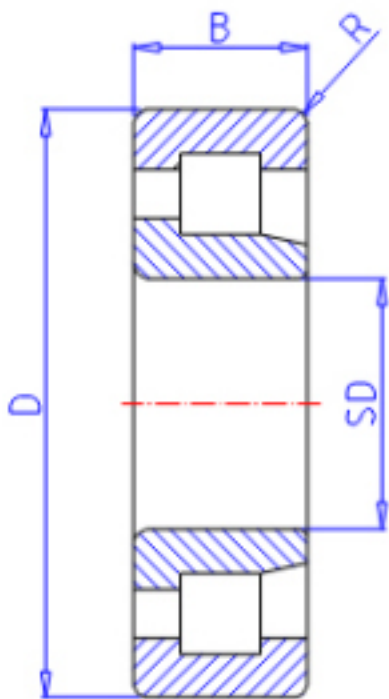

KOYO NJ420参数

主要尺寸	SD	100	mm	内径
	D	250	mm	外径
	B	58	mm	宽度
	R	4.0	mm	(最小)
型号	ORDER	NJ420		型号
基本额定载荷	C	458000	N	动载荷
	C0	498000	N	静载荷
极限转速	NG	2500	1/min	脂润滑
	NO	3300	1/min	油润滑

KOYO NJ420图片

参考资料:<http://www.sozhou.com/p/10b35974.html>