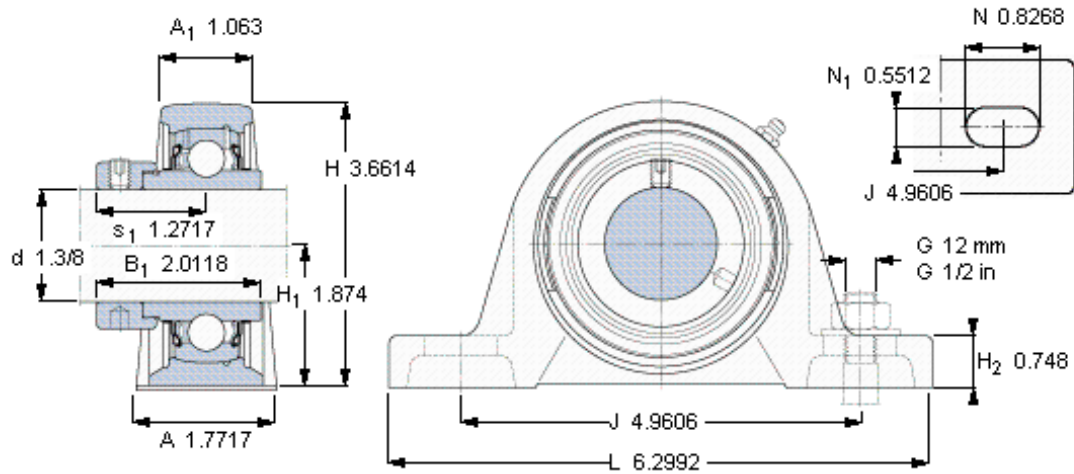

SKF SY 1.3/8 WF参数

主要尺寸	d	34.925	mm	-
	A	45	mm	-
	H	93	mm	-
	H ₁	47.6	mm	-
	L	160	mm	-
基本额定载荷	C	25500	N	动载荷
	C ₀	15300	N	静载荷
极限转速	带h6轴公差	5300	r/min	-
重量	重量	1650	g	-
型号	轴承单元	SY 1.3/8 WF	-	-
	轴承座	SY 507 U	-	-
	轴承	YEL 207-106-2F	-	-

SKF SY 1.3/8 WF图片

平头螺钉
适宜的止动环 [Nm]
六角键销尺寸 [mm]

3/8-24x3/4
16,5
4,7625

参考资料: <http://www.sozhou.com/p/10b95e74.html>

平头螺钉

适宜的止动环 [Nm]

六角键销尺寸 [mm]

3/8-24x3/4