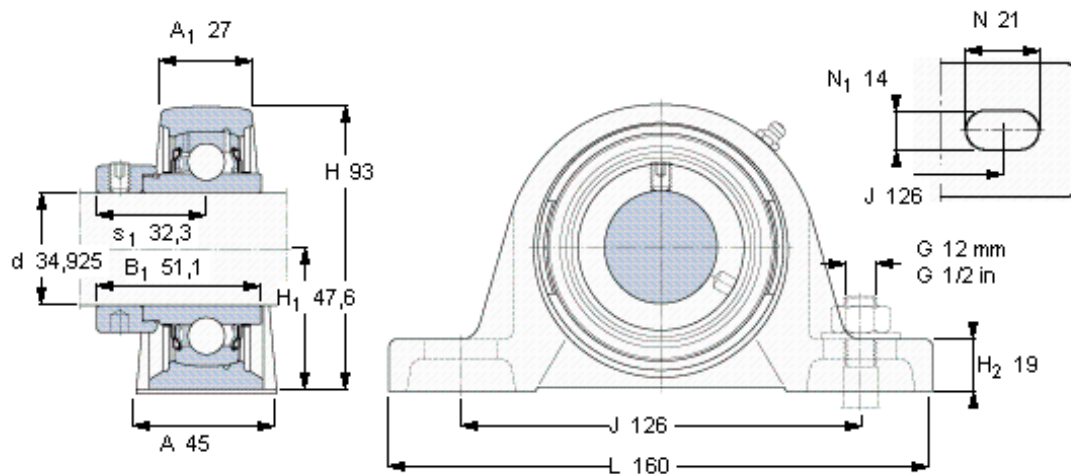

SKF SY 1.3/8 WF参数

主要尺寸	d	34.925	mm	-
	A	45	mm	-
	H	93	mm	-
	H ₁	47.6	mm	-
	L	160	mm	-
基本额定载荷	C	25500	N	动载荷
	C ₀	15300	N	静载荷
极限转速	带h6轴公差	5300	r/min	-
重量	重量	1650	g	-
型号	轴承单元	SY 1.3/8 WF	-	-
	轴承座	SY 507 U	-	-
	轴承	YEL 207-106-2F	-	-

SKF SY 1.3/8 WF图片

平头螺钉
适宜的止动环 [Nm]
六角键销尺寸 [mm]

3/8-24x3/4
16,5
4,7625

参考资料: <http://www.sozhou.com/p/10b95e74.html>

平头螺钉

适宜的止动环 [Nm]

六角键销尺寸 [mm]

3/8-24x3/4