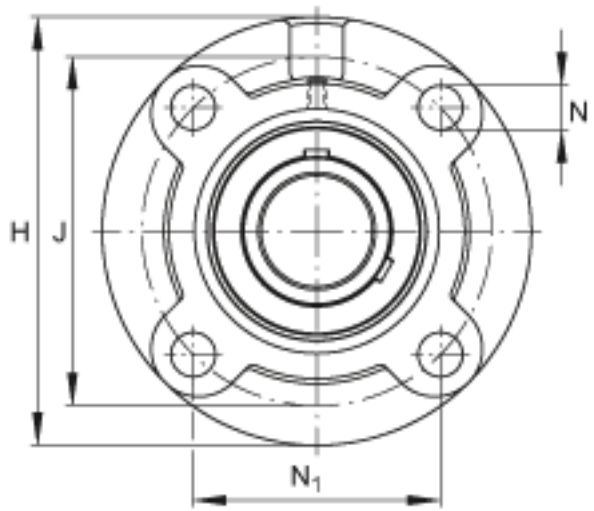

参考资料:<http://www.so Zhou.com/p/10eae3b6.html>