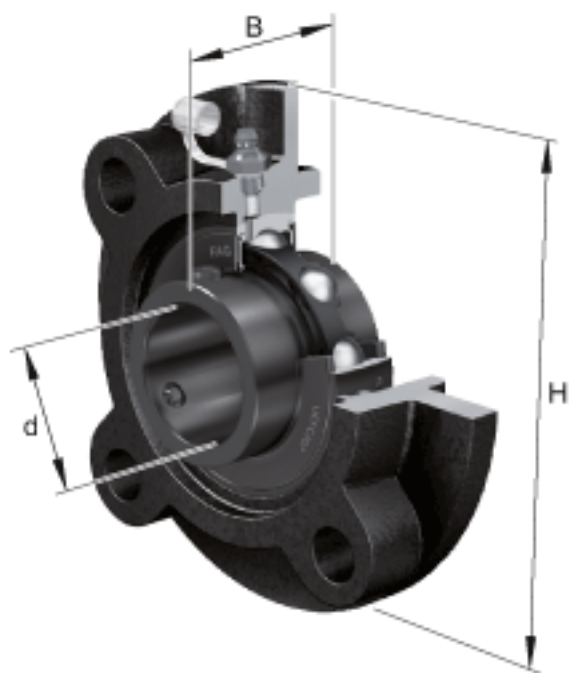

FAG UCFC206参数

尺寸	A	23	mm	-	
	A₁	8	mm	-	
	A₂	10	mm	-	
	J	100	mm	-	
	N	12	mm	-	
	d	30	mm	-	
	H	125	mm	-	
	B	38.1	mm	-	
	N₁	70.7	mm	-	
	T₁	8	mm	-	
	U	32.2	mm	-	
	Z	80	mm	公差:h8	
	重量	m	1250	g	重量
	说明		FC206		型号, 轴承座
		UC206		型号, 外球面球轴承	

FAG UCFC206图片