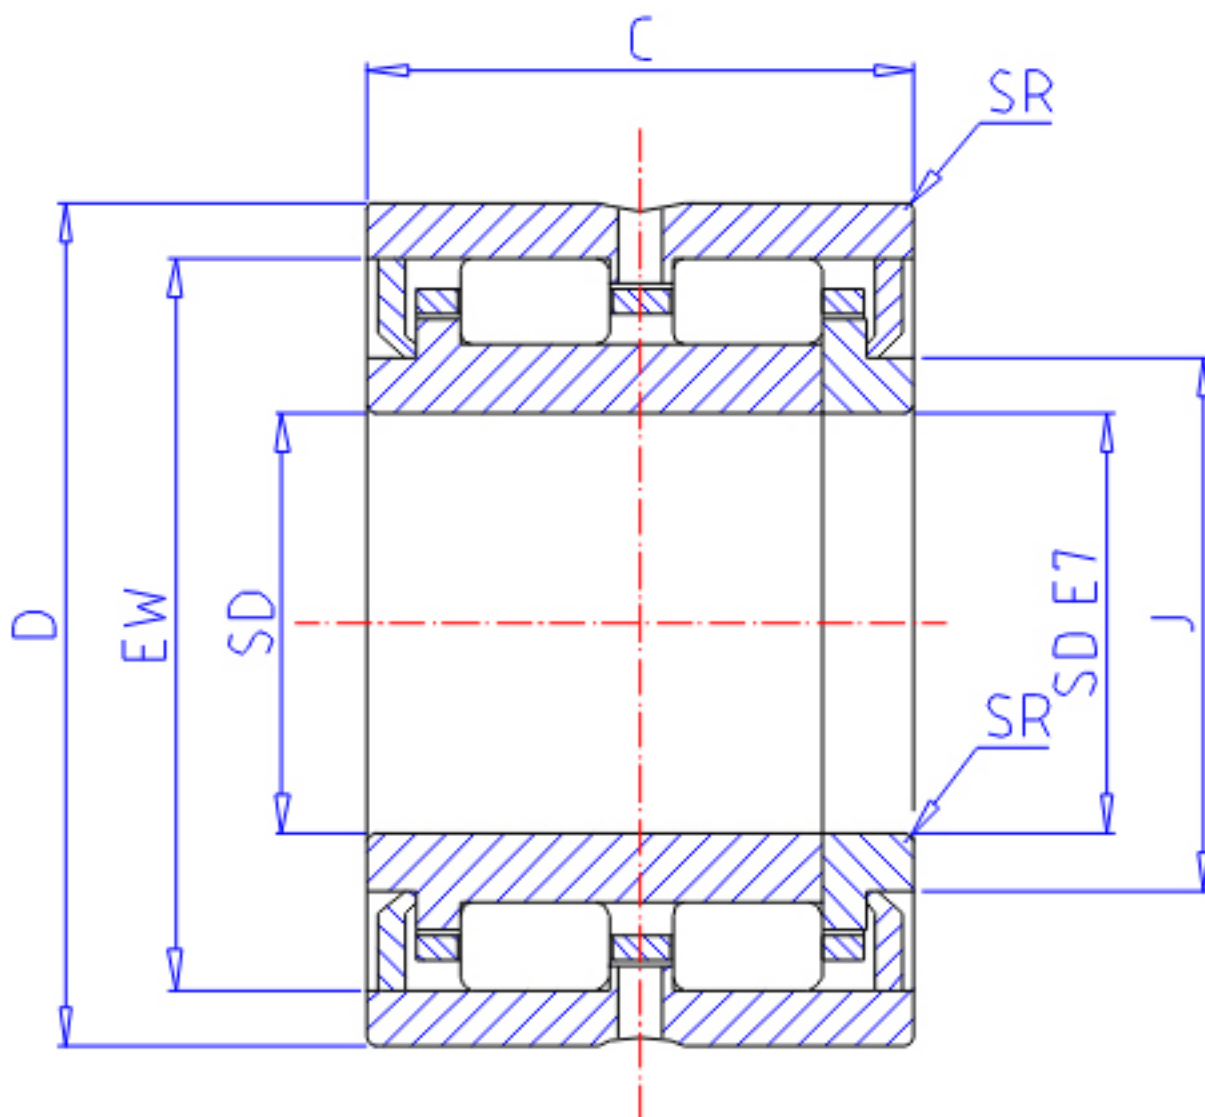

参考资料:<http://www.sozhou.com/p/1104c951.html>