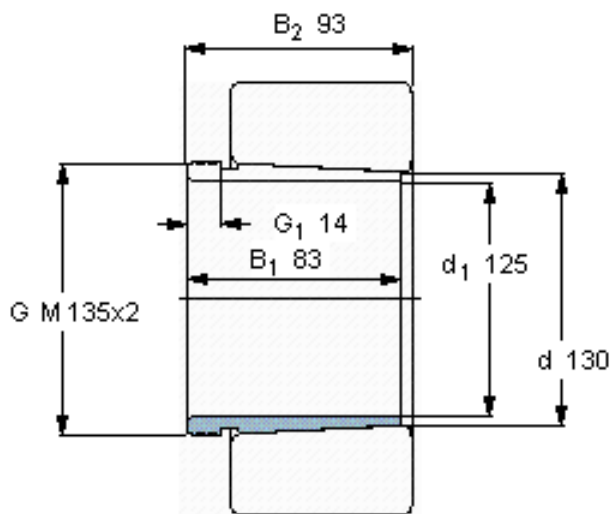

### SKF AH 24026参数

主要尺寸	$d_1$	125	mm	-
	$d$	130	mm	-
	$B_1$	83	mm	-
	$B_2$	93	mm	-
	重量	重量	880	g
型号	退卸套	AH 24026	-	-
	用于拆卸的螺母	KM 27	-	-
	液压螺母	HMV 27 E	-	-
	用于在轴上锁定的螺母 +锁定装置	KM 25 + MB 25	-	-

### SKF AH 24026图片

外锥度

1:30

参考资料:<http://www.sozhou.com/p/1111270a.html>

外锥度

1:30