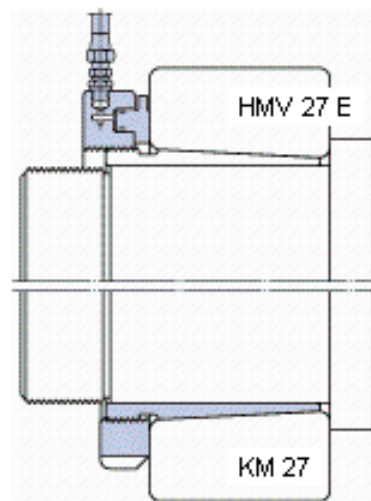

### SKF AH 24026参数

主要尺寸	$d_1$	125	mm	-
	$d$	130	mm	-
	$B_1$	83	mm	-
	$B_2$	93	mm	-
	重量	重量	880	g
型号	退卸套	AH 24026	-	-
	用于拆卸的螺母	KM 27	-	-
	液压螺母	HMV 27 E	-	-
	用于在轴上锁定的螺母 +锁定装置	KM 25 + MB 25	-	-

### SKF AH 24026图片

外锥度

1:30

参考资料:<http://www.sozhou.com/p/1111270a.html>

外锥度

1:30