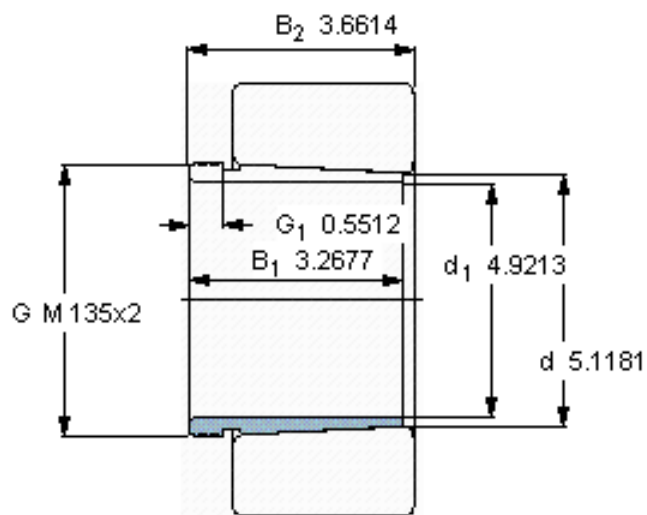

### SKF AH 24026参数

主要尺寸	$d_1$	125	mm	-
	$d$	130	mm	-
	$B_1$	83	mm	-
	$B_2$	93	mm	-
	重量	重量	880	g
型号	退卸套	AH 24026	-	-
	用于拆卸的螺母	KM 27	-	-
	液压螺母	HMV 27 E	-	-
	用于在轴上锁定的螺母 +锁定装置	KM 25 + MB 25	-	-

### SKF AH 24026图片

外锥度

1:30

参考资料:<http://www.sozhou.com/p/1111270a.html>

外锥度

1:30