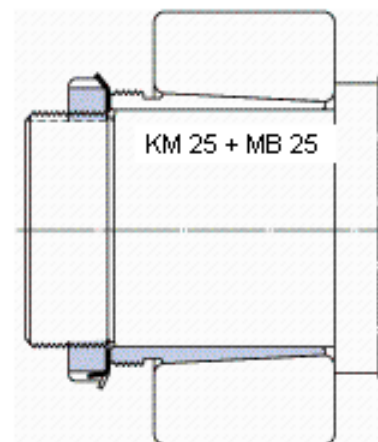

### SKF AH 24026参数

主要尺寸	$d_1$	125	mm	-
	$d$	130	mm	-
	$B_1$	83	mm	-
	$B_2$	93	mm	-
	重量	重量	880	g
型号	退卸套	AH 24026	-	-
	用于拆卸的螺母	KM 27	-	-
	液压螺母	HMV 27 E	-	-
	用于在轴上锁定的螺母 +锁定装置	KM 25 + MB 25	-	-

### SKF AH 24026图片

外锥度

1:30

参考资料:<http://www.sozhou.com/p/1111270a.html>

外锥度

1:30