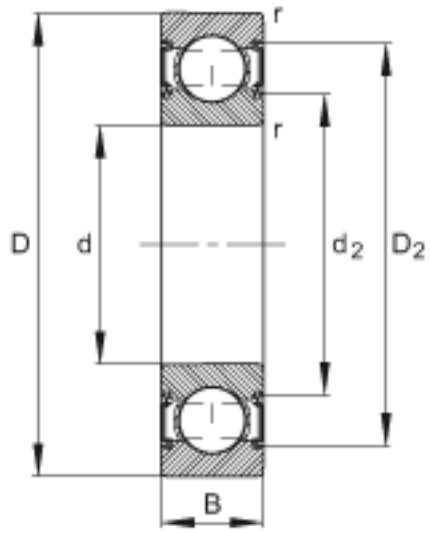

参考资料:<http://www.sozhou.com/p/1174e06f.html>