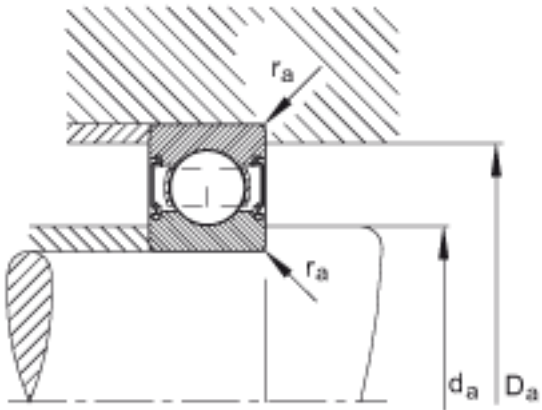

参考资料:<http://www.sozhou.com/p/1174e06f.html>