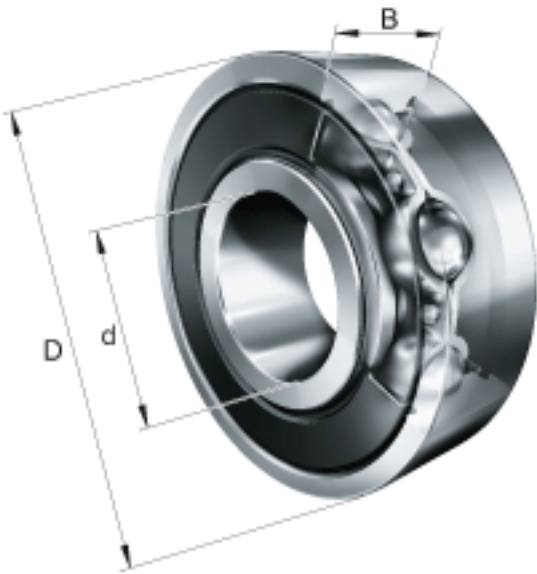

FAG 6200-C-2HRS参数

尺寸	d	10	mm	-
	D	30	mm	-
	B	9	mm	-
	D₂	26	mm	-
	D_{a max}	25.8	mm	-
	d₂	14.9	mm	-
	d_{a min}	14.2	mm	-
	r_{a max}	0.6	mm	-
	r_{min}	0.6	mm	-
重量	m	34	g	质量
基本额定载荷	C_r	6600	N	基本额定动载荷, 径向
	C_{0r}	2600	N	基本额定静载荷, 径向
极限转速	n_G	25700	r/min	极限转速
疲劳极限载荷	C_{ur}	177	N	疲劳极限载荷, 径向

FAG 6200-C-2HRS图片