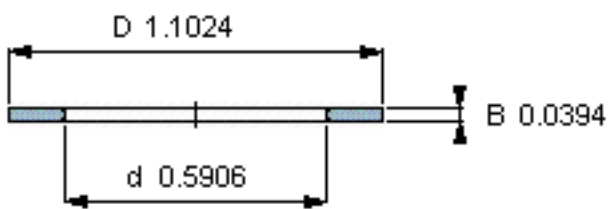

SKF AS 1528参数

尺寸	d	15	mm	-
	D	28	mm	-
	B	1	mm	-
	d <sub>1</sub>	-	mm	-
	D <sub>1</sub>	-	mm	-
	r <sub>1</sub> 、r <sub>1.2</sub>	-	mm	-
重量	重量	3	g	-
型号	型号	AS 1528	-	-

SKF AS 1528图片

推力圈

推力圈

参考资料:<http://www.sozhou.com/p/11d95993.html>