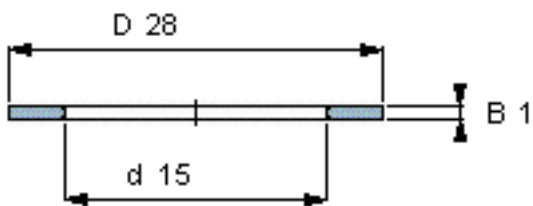

SKF AS 1528参数

尺寸	d	15	mm	-
	D	28	mm	-
	B	1	mm	-
	d <sub>1</sub>	-	mm	-
	D <sub>1</sub>	-	mm	-
	r <sub>1</sub> 、r <sub>1.2</sub>	-	mm	-
重量	重量	3	g	-
型号	型号	AS 1528	-	-

SKF AS 1528图片

推力圈

推力圈

参考资料:<http://www.sozhou.com/p/11d95993.html>