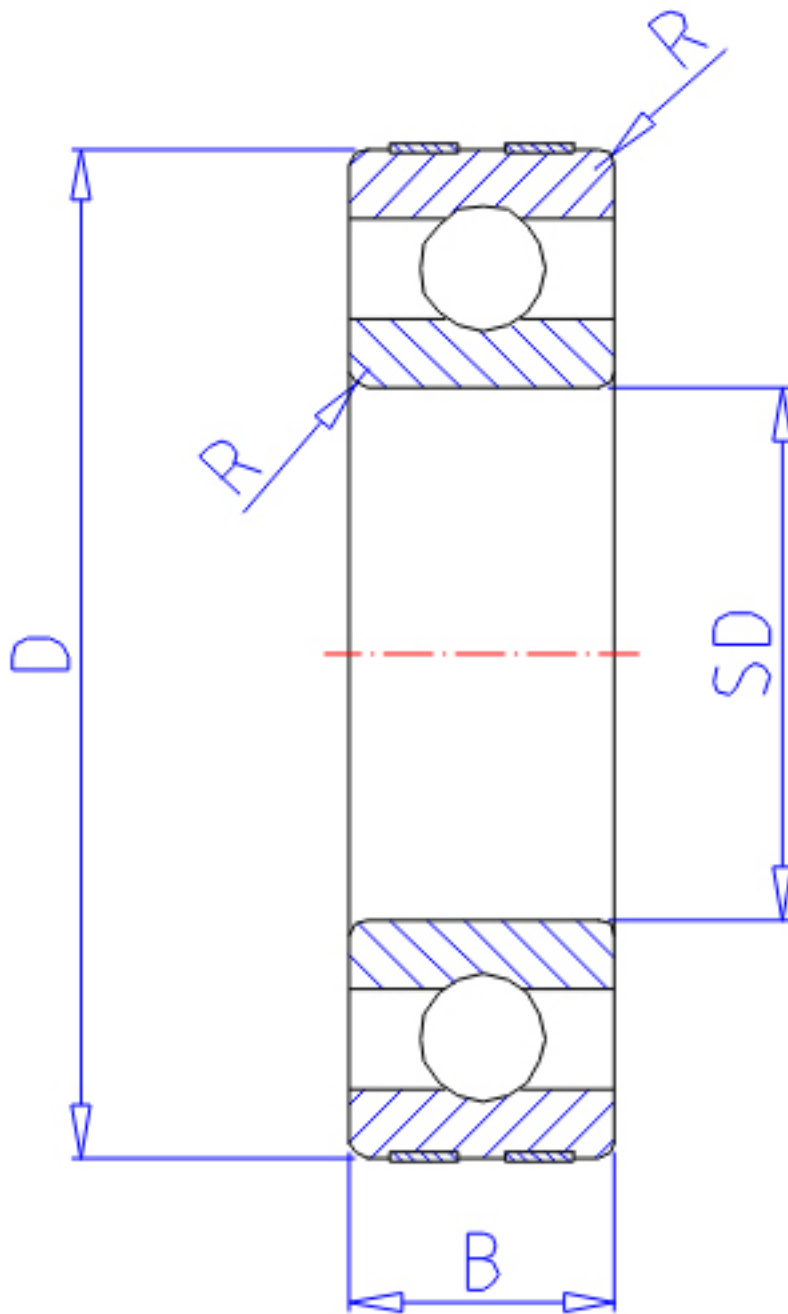

NTN EC-6001参数

主要尺寸	SD	12	mm	-
	D	28	mm	外径
	B	8	mm	宽度
	R	0.3	mm	-
型号	ORDER	EC-6001		型号
基本额定载荷	CR	5100	N	动载荷
	COR	2390	N	静载荷
	CRF	520	kgf	动载荷
	CORF	244	kgf	静载荷
允许载荷	AL1	1780	N	允许载荷
	AL2	181	kgf	允许载荷
极限转速	LSG	26000	r/min	脂润滑
	LSO	30000	r/min	油润滑
重量	MASS	21	g	重量

NTN EC-6001图片

参考资料:<http://www.sozhou.com/p/123e587f.html>