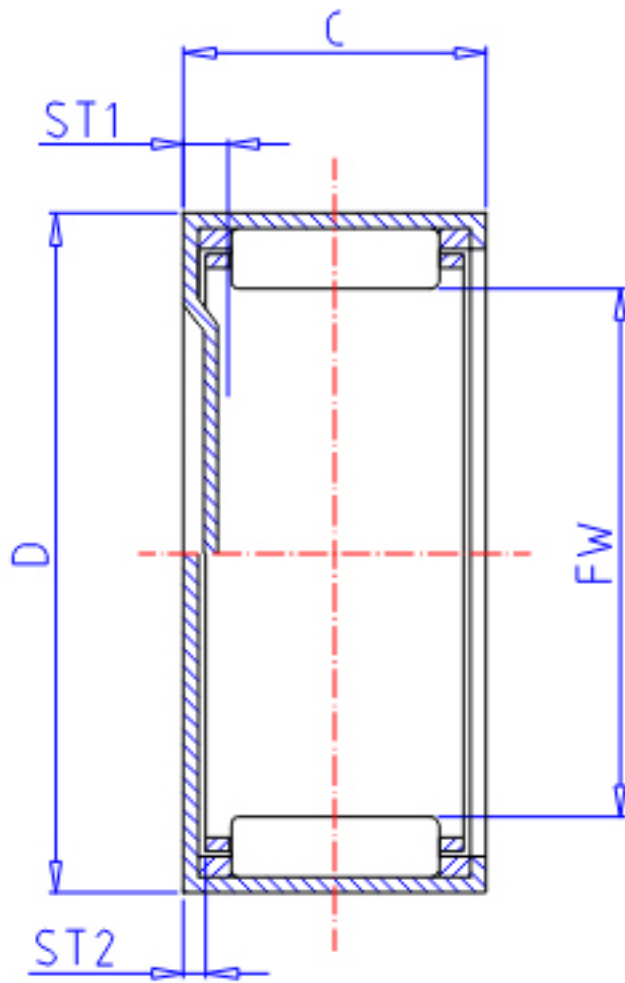

IKO TAM 3815参数

轴径	STDRT	38	mm	轴径
型号	ORDER	TAM 3815		型号
重量	MASS	60.00	g	重量
主要尺寸	FW	38	mm	内径
	D	48	mm	外径
	C	15	mm	宽度
	ST1	3.4	mm	-
	ST2	0.0	mm	-
	基本额定载荷	CR	19000	N
COR		28000	N	静载荷

IKO TAM 3815图片

参考资料:<http://www.sozhou.com/p/124f5490.html>