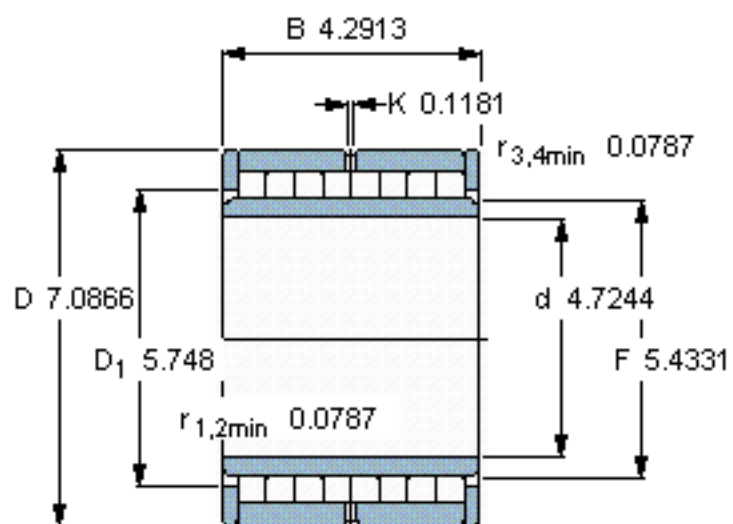

计算系数

k_r 0,74