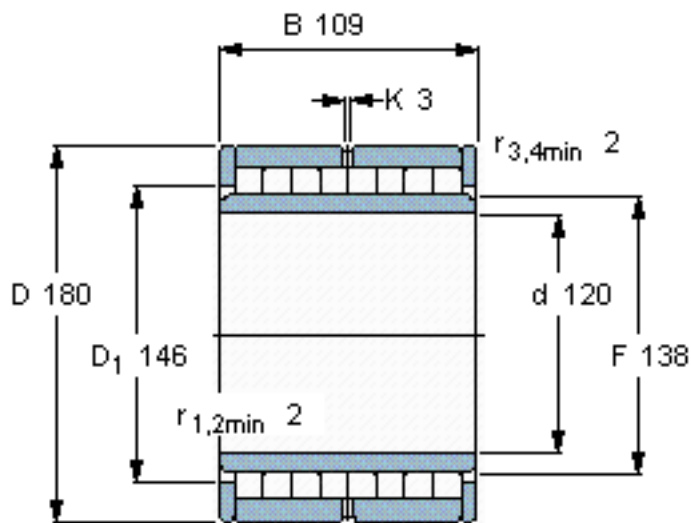

SKF NNU 6024 V参数

主要尺寸	d	120	mm	-
	D	180	mm	-
	B	109	mm	-
基本额定载荷	C	660000	N	动载荷
	$C_0$	1660000	N	静载荷
疲劳载荷极限	$P_u$	196000	N	-
额定转速	参考转速	530	r/min	-
	极限转速	630	r/min	-
重量	重量	10500	g	-
型号	型号	NNU 6024 V	-	-

SKF NNU 6024 V图片