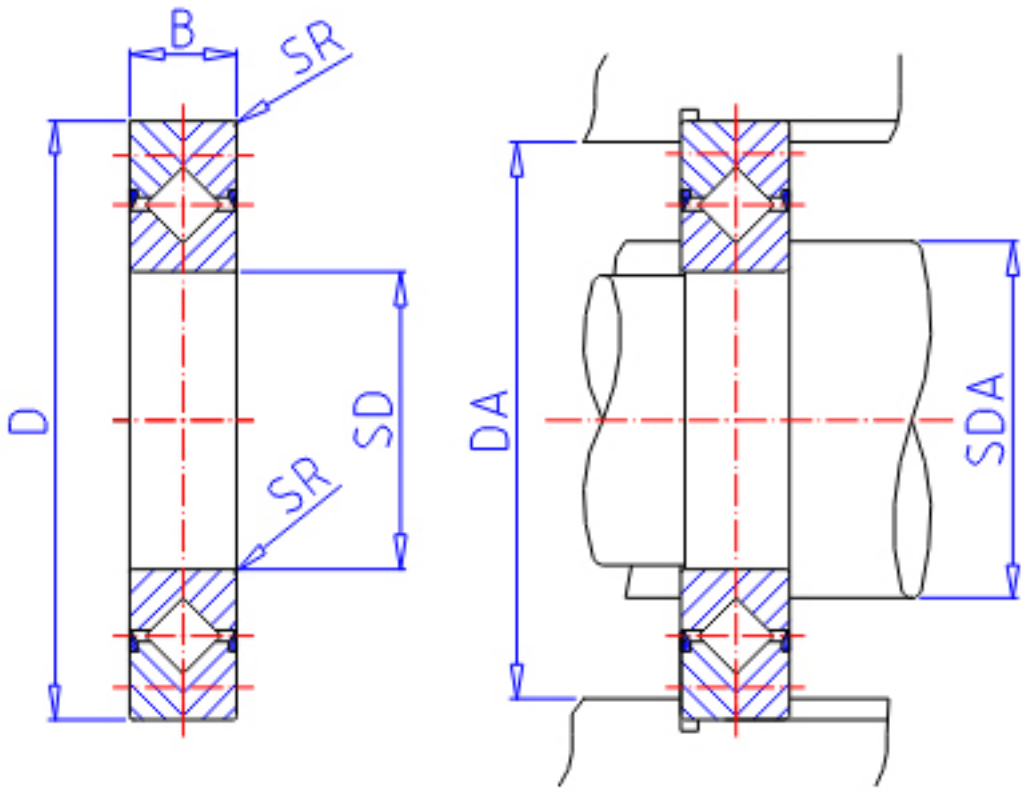

参考资料:<http://www.sozhou.com/p/1270fc07.html>