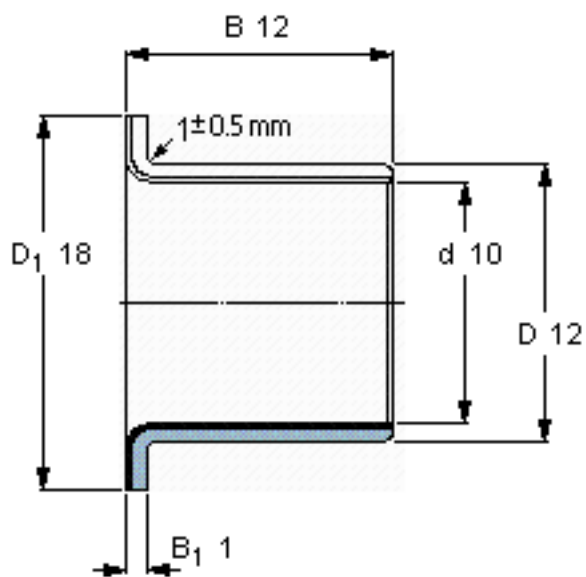

SKF PCMF 101212 B参数

主要尺寸	d	10	mm	-
	D	12	mm	-
	D ₁	18	mm	-
	B	12	mm	-
	B ₁	1	mm	-
基本额定载荷	C	8000	N	动载荷
	C ₀	25000	N	静载荷
	C _a	8000	N	动载荷(轴向)
	C ₀	25000	N	静载荷(轴向)
重量	重量	4	g	-
型号	型号	PCMF 101212 B	-	-

SKF PCMF 101212 B图片

特定负荷系数
材料常数

K 80
K_M 480

参考资料:<http://www.sozhou.com/p/12734ac5.html>

端对接

特定负荷系数
材料常数

K 80
 K_M 480