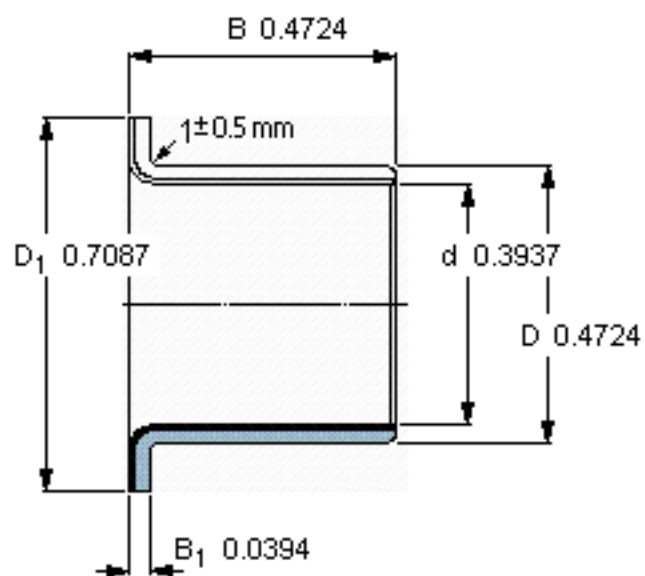

SKF PCMF 101212 B参数

主要尺寸	d	10	mm	-
	D	12	mm	-
	D ₁	18	mm	-
	B	12	mm	-
	B ₁	1	mm	-
基本额定载荷	C	8000	N	动载荷
	C ₀	25000	N	静载荷
	C _a	8000	N	动载荷(轴向)
	C ₀	25000	N	静载荷(轴向)
重量	重量	4	g	-
型号	型号	PCMF 101212 B	-	-

SKF PCMF 101212 B图片

特定负荷系数
材料常数

K 80
K_M 480

参考资料:<http://www.sozhou.com/p/12734ac5.html>

端对接

特定负荷系数
材料常数

K 80
 K_M 480