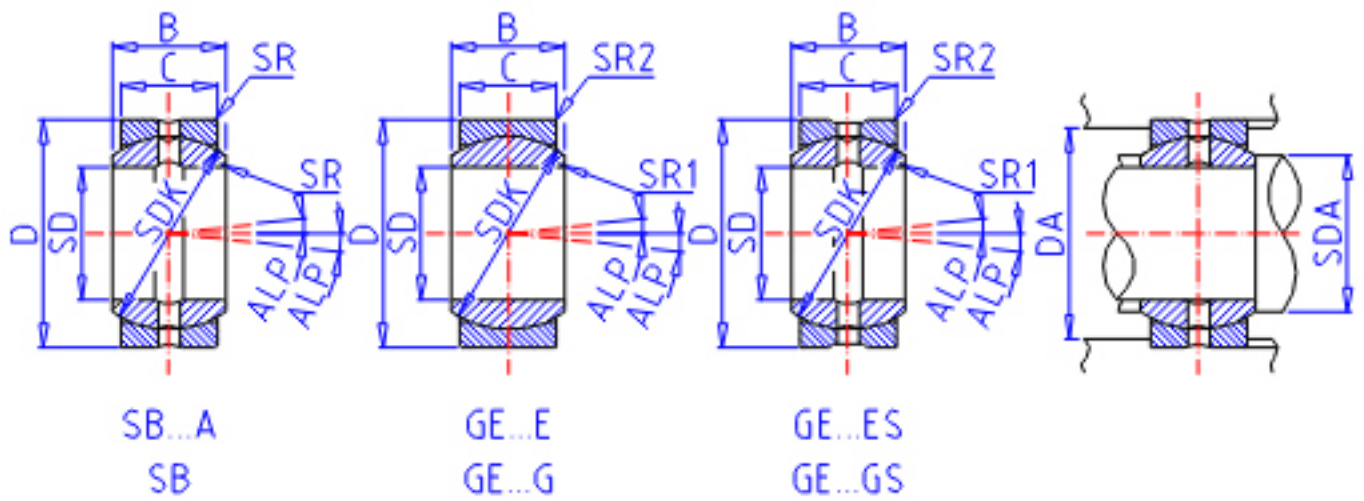

IKO SB 60A参数

轴径	STDRT	60	mm	轴径
型号	ORDER	SB 60A		型号
重量	MASS	1700	g	重量
主要尺寸	SD	60	mm	内径
	D	100	mm	外径
	B	53	mm	宽度
	C	45	mm	宽度
	SDK	90.0	mm	-
	SR	0.6	mm	(最小)
	SR1	0.0	mm	(最小)
	SR2	0.0	mm	(最小)
容许倾斜角度	ALP	6		容许倾斜角度
安装尺寸	SDAMIN	64.5	mm	(最小)
	SDAMAX	72.5	mm	(最大)
	DAMAX	95.5	mm	(最大)
	DAMIN	83.5	mm	(最小)
动态负载容量	CD	397000	N	动态负载容量
静态负载容量	CS	2380000	N	静态负载容量

IKO SB 60A图片

参考资料:<http://www.sozhou.com/p/12744667.html>