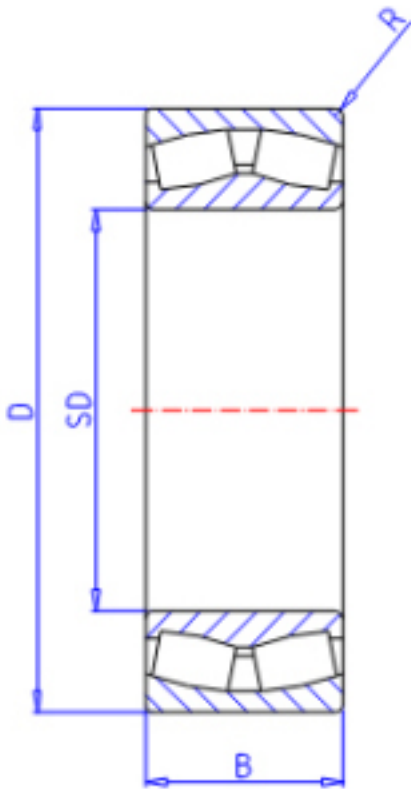

KOYO 23230RH参数

主要尺寸	SD	150	mm	内径
	D	270	mm	外径
	B	96.0	mm	宽度
	R	3.0	mm	(最小)
型号	ORDER	23230RH		型号
基本额定载荷	C	1200000	N	动载荷
	C0	1540000	N	静载荷
极限转速	NG	1200	1/min	脂润滑
	NO	1600	1/min	油润滑

KOYO 23230RH图片

参考资料:<http://www.sozhou.com/p/12799294.html>