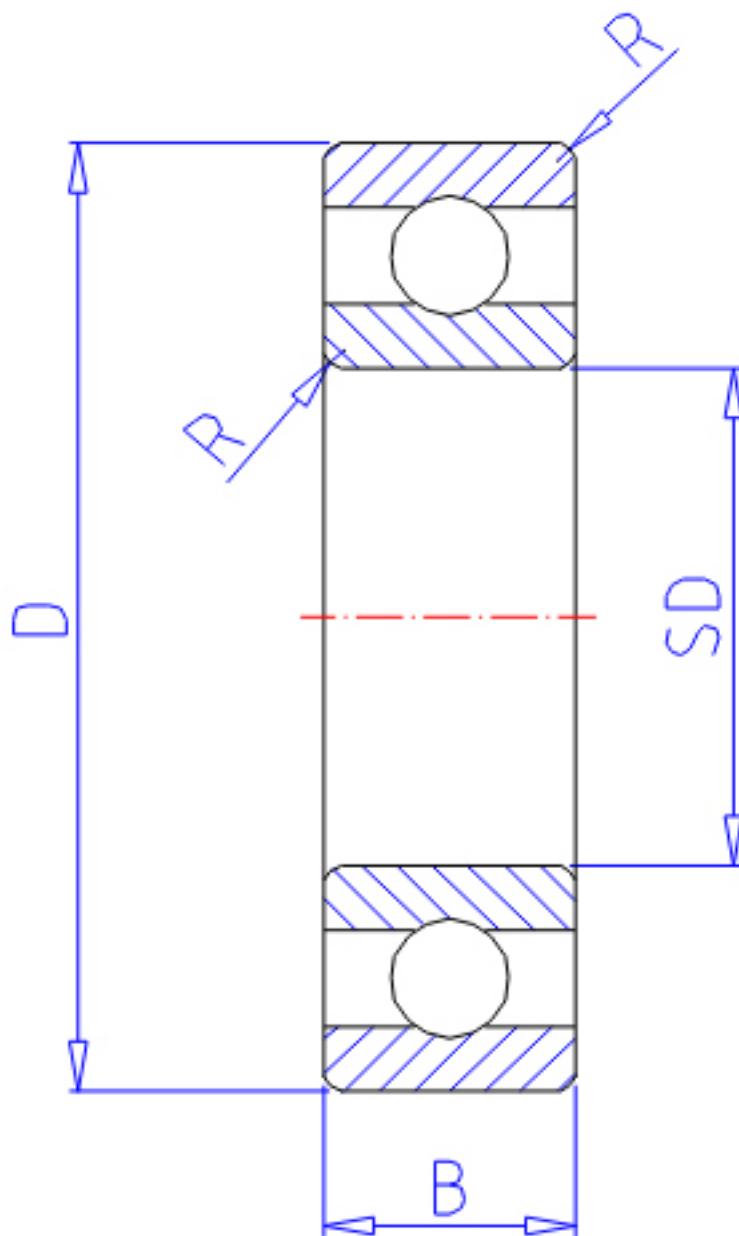

NTN 6952参数

主要尺寸	SD	260	mm	-
	D	360	mm	外径
	B	46	mm	宽度
	R	2.1	mm	-
型号	ORDER	6952		型号
基本额定载荷	CR	222000	N	动载荷
	COR	280000	N	静载荷
	CRF	22600	kgf	动载荷
	CORF	28500	kgf	静载荷
极限转速	LSG	1600	r/min	脂润滑
	LSO	1900	r/min	油润滑
重量	MASS	13900	g	重量

NTN 6952图片

参考资料:<http://www.sozhou.com/p/1291e2fa.html>