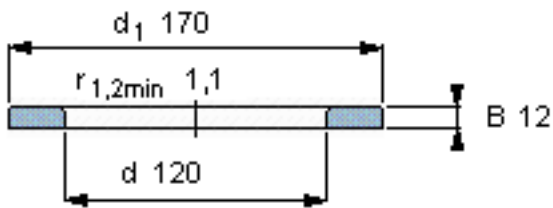

SKF WS 81224参数

尺寸	d	120	mm	-
	D	-	mm	-
	B	12	mm	-
	d ₁	170	mm	-
	D ₁	-	mm	-
	r ₁ 、r _{1.2}	1.1	mm	-
重量	重量	1070	g	-
型号	型号	WS 81224	-	-

SKF WS 81224图片

轴垫圈

轴垫圈

参考资料:<http://www.sozhou.com/p/12b8930d.html>