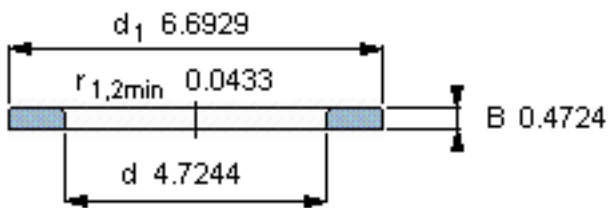

SKF WS 81224参数

尺寸	d	120	mm	-
	D	-	mm	-
	B	12	mm	-
	d ₁	170	mm	-
	D ₁	-	mm	-
	r ₁ 、r _{1.2}	1.1	mm	-
重量	重量	1070	g	-
型号	型号	WS 81224	-	-

SKF WS 81224图片

轴垫圈

轴垫圈

参考资料:<http://www.sozhou.com/p/12b8930d.html>